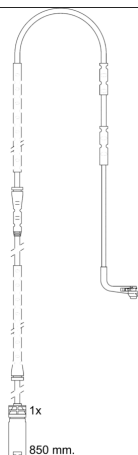

## 610718 E C

Weight:

O.E.M.	MAKE
34356764851	BMW
34356777650	BMW
34356789441	BMW
6764851	BMW
6777650	BMW
6789441	BMW

## 610718 E C

850 mm.

**MAKE**

BMW

Trac.	CC	Kw	CV
-------	----	----	----

Front / Rear