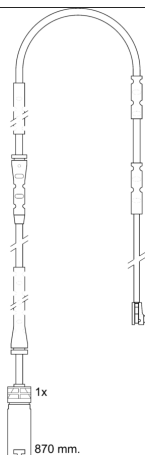

LISTA DE APLICACIONES - BUYERS GUIDE

610721 E C

Weight:

O.E.M.	MAKE
34356792561	BMW
6792561	BMW

610721 E C

865 mm.

MAKE
BMW
BMW (BRILLIANCE)

	Trac.	CC	Kw	CV			Front / Rear
--	-------	----	----	----	--	--	--------------