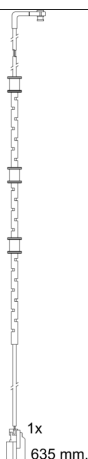

LISTA DE APLICACIONES - BUYERS GUIDE

610726 E C

Weight:

O.E.M.	MAKE
8W832D009BA	JAGUAR
C2D2976	JAGUAR

610726 E C

635 mm.

MAKE
JAGUAR

Trac.	CC	Kw	CV
-------	----	----	----

Front / Rear

JAGUAR

XF (X250) 03.08-04.15

Saloon (Luxury car-F Segment)

2.0 (204PT)	Gasolina	RWD	1999	177	241	06.12-04.15	■
2.0	Gasolina	RWD	1999	179	243	06.12-04.15	■
3.0 (AJ6WG)	Gasolina	RWD	2967	175	238	03.08-04.15	■
3.0	Gasolina	FWD	2967	179	243	03.08-04.15	■
3.0 (306PS)	Gasolina	RWD	2995	250	340	03.12-04.15	■
3.0 AWD (306PS)	Gasolina	4WD	2995	250	340	10.12-04.15	■
3.0	Gasolina	RWD	2995	254	345	01.13-12.14	■
4.2 (SV82G)	Gasolina	RWD	4196	219	298	03.08-04.15	■
4.2 Supercharged (SV8TS)	Gasolina	RWD	4196	306	416	03.08-04.15	■
5.0 (508PN)	Gasolina	RWD	5000	283	385	03.09-04.15	■
5.0 Supercharged (508PS)	Gasolina	RWD	5000	346	471	01.09-04.15	■
5.0 Supercharged (508PS)	Gasolina	RWD	5000	375	510	03.09-04.15	■
5.0 Supercharged (508PS)	Gasolina	RWD	5000	380	517	01.13-04.15	■
5.0 XFR-S (508PS)	Gasolina	RWD	5000	405	550	10.12-04.15	■
2.2 D (224DT)	Diesel	RWD	2179	120	163	04.11-04.15	■
2.2 D (224DT)	Diesel	RWD	2179	140	190	05.11-04.15	■
2.2 D (224DT)	Diesel	RWD	2179	147	200	03.12-04.15	■
2.7 D (AJD)	Diesel	RWD	2720	152	207	03.08-04.15	■
3.0 D (AJV6D)	Diesel	RWD	2993	155	211	03.09-04.15	■
3.0 D (306DT)	Diesel	RWD	2993	177	241	03.09-04.15	■
3.0 D (AJV6D)	Diesel	RWD	2993	177	241	03.09-04.15	■
3.0 D (306DT)	Diesel	RWD	2993	202	275	03.09-04.15	■
3.0 D (AJV6D)	Diesel	RWD	2993	202	275	03.09-04.15	■