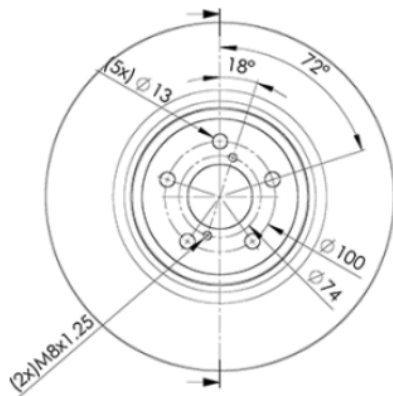

LISTA DE APLICACIONES - BUYERS GUIDE

78BD0035-2

Weight: 20.300

O.E.M.	MAKE
26300-AG000	SUBARU
26300-AG001	SUBARU
26300-AG020A	SUBARU

78BD0035-2

E1 90R-02C0074/1218

Ø316x30x57

MAKE
SUBARU

Trac.	CC	Kw	CV
-------	----	----	----

Front / Rear

SUBARU

FORESTER IV (SJ_) 11.12-

SUV (Compact SUV-J Segment)

2.0 i AWD (SJ5) (FB20)	Gasolina	4WD	1995	110	150	03.13-	■
2.0 XT AWD (SJG) (FA20)	Gasolina	4WD	1998	177	241	03.13-	■
2.5 AWD (SJ9) (FB25)	Gasolina	4WD	2498	126	171	11.12-	■
2.0 BiFuel AWD (S13, SJ5) (FB20B)	Gasol./Gas (LPG)	4WD	1995	110	150	03.13-	■
2.0 D AWD (SJD) (EE20Z)	Diesel	4WD	1998	108	147	03.13-	■

LEGACY V / LIBERTY (BM) 05.09-					Saloon (Executive car-E Segment)			
2.5 GT AWD (BM9) (EJ255)		Gasolina	4WD	2457	195	265	07.10-12.14	■
3.6 AWD (BMF)		Gasolina	4WD	3630	191	260	09.09-12.14	■
OUTBACK IV (BR) 06.09-					Estate (Executive car-E Segment)			
2.5 i AWD (BR9) (EJ253)		Gasolina	4WD	2457	123	167	09.09-	■
2.5 i AWD (EJ25)		Gasolina	4WD	2457	125	170	05.09-12.14	■
2.5 i AWD (EJ253)		Gasolina	4WD	2457	129	175	01.12-12.14	■
2.5 i AWD (BRM) (FB25)		Gasolina	4WD	2498	125	170	01.13-	■
2.5 i AWD (BRM) (FB25B)		Gasolina	4WD	2498	127	173	01.13-	■
2.5 i AWD (FB25)	Rim 17	Gasolina	4WD	2498	130	177	07.14-	■
3.6 AWD (EZ36D)		Gasolina	4WD	3630	183	249	06.11-12.14	■
3.6 R AWD (BRF) (EZ36D)		Gasolina	4WD	3630	191	260	09.09-	■
2.5 BiFuel AWD (EJ253)		Gasol./Gas (LPG)	4WD	2457	123	167	01.10-12.14	■
2.5 BiFuel AWD (FB25B)		Gasol./Gas (LPG)	4WD	2498	127	173	01.13-12.14	■
2.5 CNG AWD (FB25B)		Gasol./Gas (CNG)	4WD	2498	127	173	06.14-12.14	■
TRIBECA (B9) 01.05-					SUV (Executive SUV-J Segment)			
3.0 (WXE) (EZ30)		Gasolina	4WD	2999	184	250	01.05-	■
3.0 (WXE) (EZ30)		Gasolina	4WD	3000	180	245	10.06-	■
3.6 (EZ36D)		Gasolina	4WD	3630	188	256	09.09-	■
3.6 (WXF) (EZ36D)		Gasolina	4WD	3630	190	258	09.07-	■