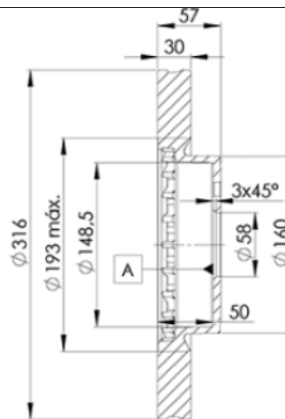

LISTA DE APLICACIONES - BUYERS GUIDE

78BD0035-2

Weight: 20.300

O.E.M.	MAKE
26300-AG000	SUBARU
26300-AG001	SUBARU
26300-AG020A	SUBARU

78BD0035-2

E1 90R-02C0074/1218

Ø316x30x57

MAKE
SUBARU