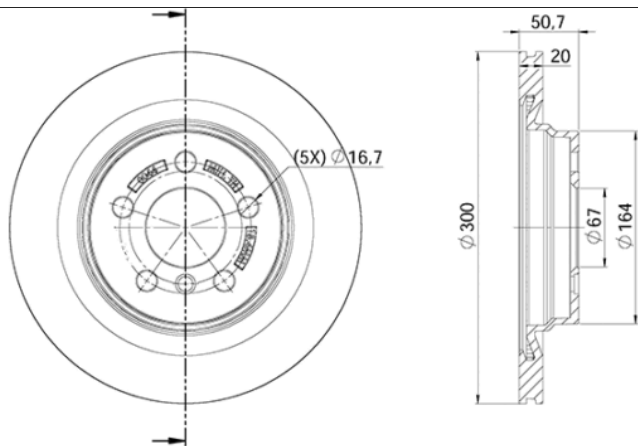

LISTA DE APLICACIONES - BUYERS GUIDE

78BD0044-2

Weight: 11.350

O.E.M.	MAKE
34 21 6 799 369	BMW
34206891086	BMW
6799369	BMW
6891086	BMW

78BD0044-2

E1 90R-02C0074/1446

Ø300x20x50.7

MAKE
BMW
MINI

Trac.	CC	Kw	CV
-------	----	----	----

Front / Rear

BMW

1 Serie III (F40) 07.19-							Hatchback (Compact car-C Segment)			
116 i (B38 A15 A)		Gasolina	FWD	1499	80	109	11.20-			■
118 i (B38 A15 A)		Gasolina	FWD	1499	100	136	11.20-			■
118 i (B38 A15 A)		Gasolina	FWD	1499	103	140	07.19-			■
120 i (B48 A20 A)		Gasolina	FWD	1998	131	178	11.20-			■
120 i (B48 A20 F)		Gasolina	FWD	1998	131	178	11.20-			■
128 ti (B48 A20 B)		Gasolina	FWD	1998	180	245	11.20-			■
128 ti (B48 A20 E)		Gasolina	FWD	1998	195	265	11.20-			■
116 d (B37 C15 A)		Diesel	FWD	1496	85	116	07.19-			■
118 d (B47 C20 B)		Diesel	FWD	1995	100	136	07.19-			■
118 d (B47 C20 B)		Diesel	FWD	1995	110	150	07.19-			■
120 d (B47 C20 B)		Diesel	FWD	1995	140	190	03.20-			■
120 d xDrive (B47 C20 B)		Diesel	4WD	1995	140	190	07.19-			■
2 Active Tourer (F45) 11.13-							MPV (Compact car-C Segment)			
225 i (B48 A20 B)		Gasolina	FWD	1998	170	231	11.13-12.19			■
225 i xDrive (B48 A20 B)		Gasolina	4WD	1998	170	231	03.14-10.21			■
225 xe Plug-in-Hybrid (B38 A15 A)		Gasol./el éc.	4WD	1499	100	136	11.14-			■
225 xe Plug-in-Hybrid (IA1)		Gasol./el éc.	4WD	1499	100	136	11.14-			■
225 xe Plug-in-Hybrid (B38 A15 A)		Gasol./el éc.	4WD	1499	162	220	11.20-10.21			■
225 xe Plug-in-Hybrid (IA1)		Gasol./el éc.	4WD	1499	162	220	11.20-10.21			■
225 xe Plug-in-Hybrid (B38 A15 A)		Gasol./el éc.	4WD	1499	165	224	11.14-10.21			■