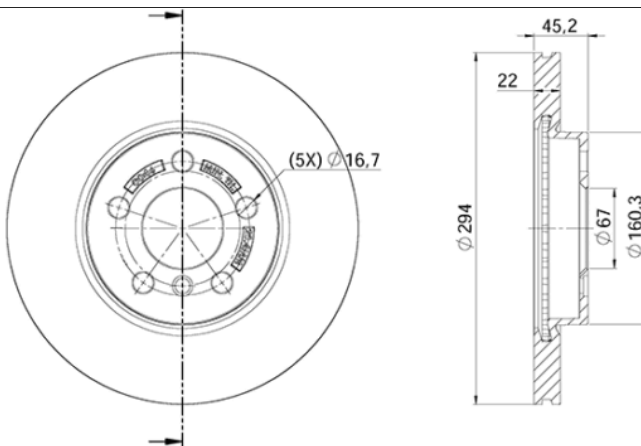

LISTA DE APLICACIONES - BUYERS GUIDE

78BD0046-2

Weight: 12.860

O.E.M.	MAKE
09C34911	LEYLAND
2457127	BMW
34 11 6 866 297	BMW
34112457127	BMW
34116864439	BMW (BRILLIANCE)
34118835362	BMW
6864439	BMW (BRILLIANCE)
6866297	BMW
8835362	BMW

78BD0046-2

Ø294x22x45.2

MAKE
BMW
MINI

Trac.	CC	Kw	CV	Hourglass	Front / Rear
-------	----	----	----	-----------	--------------

BMW

1 Serie II (F52) 01.17-

Saloon (Compact car-C Segment)

118 i (B38 A15 C)	Gasolina	FWD	1499	100	136	01.17-08.19	■
-------------------	----------	-----	------	-----	-----	-------------	---