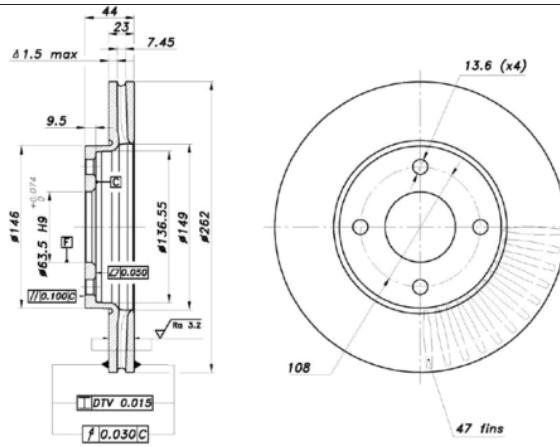

LISTA DE APLICACIONES - BUYERS GUIDE

78BD0062-2

Weight: 11.800

O.E.M.	MAKE
2095058	FORD
H1BC1125A1A	FORD

78BD0062-2

Ø262x23x44

MAKE
FORD

Trac.	CC	Kw	CV
-------	----	----	----

Front / Rear

FORD

FIESTA VII 09.18-

Hatchback Van (LCVs-N1 Segment)

Model	Fuel	Trac.	CC	Kw	CV	Date	Availability
1.0 EcoBoost (SFJE)	Gasolina	FWD	998	74	101	04.19-	■
1.0 EcoBoost (SFJF)	Gasolina	FWD	998	74	101	04.19-	■
1.0 EcoBoost (SFJH)	Gasolina	FWD	998	74	101	04.19-	■
1.0 EcoBoost (SFJJ)	Gasolina	FWD	998	74	101	04.19-	■
1.0 EcoBoost (SFJK)	Gasolina	FWD	998	74	101	04.19-	■
1.0 EcoBoost (SFJN)	Gasolina	FWD	998	74	101	04.19-	■
1.0 EcoBoost (SFJP)	Gasolina	FWD	998	74	101	04.19-	■
1.0 EcoBoost (M1JL)	Gasolina	FWD	998	92	125	09.18-	■
1.0 EcoBoost (M1JM)	Gasolina	FWD	998	92	125	09.18-	■
1.0 EcoBoost (YYJE)	Gasolina	FWD	998	103	140	04.19-	■
1.0 EcoBoost	Gasolina	FWD	999	70	95	12.19-	■
1.1 Ti-VCT (XPJA)	Gasolina	FWD	1084	52	71	04.19-	■
1.1 Ti-VCT (FSJB)	Gasolina	FWD	1084	55	75	04.19-	■
1.1 Ti-VCT (XYJA)	Gasolina	FWD	1084	63	86	04.19-	■
1.1 Ti-VCT (XYJB)	Gasolina	FWD	1084	63	86	04.19-	■
1.1 Ti-VCT (XYJC)	Gasolina	FWD	1084	63	86	04.19-	■
1.0 EcoBoost Flex	Gasol./Etanol	FWD	999	70	95	12.19-	■
1.0 EcoBoost mHEV	Gasol./eléc.	FWD	999	92	125	06.20-	■
1.5 TDCi (XUJC)	Diesel	FWD	1499	63	86	04.19-	■
1.5 TDCi (XUJD)	Diesel	FWD	1499	63	86	04.19-	■
1.5 TDCi (XUJE)	Diesel	FWD	1499	63	86	04.19-	■
1.5 TDCi (XUJF)	Diesel	FWD	1499	63	86	04.19-	■