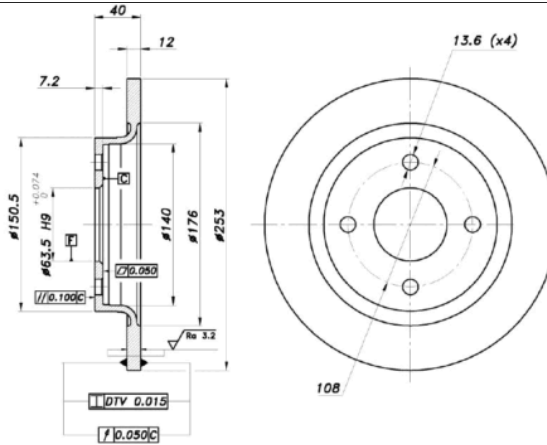

LISTA DE APLICACIONES - BUYERS GUIDE

78BD0079-2

Weight: 7.200

O.E.M.	MAKE
2096336	FORD
H1BC2A315AB	FORD

78BD0079-2

Ø253x12x40

MAKE
FORD

Trac.	CC	Kw	CV
-------	----	----	----

Front / Rear

FORD

FIESTA VII 09.18-	Hatchback Van (LCVs-N1 Segment)						
1.0 EcoBoost (SFJE)	Gasolina	FWD	998	74	101	04.19-	■
1.0 EcoBoost (SFJF)	Gasolina	FWD	998	74	101	04.19-	■
1.0 EcoBoost (SFJH)	Gasolina	FWD	998	74	101	04.19-	■
1.0 EcoBoost (SFJJ)	Gasolina	FWD	998	74	101	04.19-	■
1.0 EcoBoost (SFJK)	Gasolina	FWD	998	74	101	04.19-	■
1.0 EcoBoost (SFJN)	Gasolina	FWD	998	74	101	04.19-	■
1.0 EcoBoost (SFJP)	Gasolina	FWD	998	74	101	04.19-	■
1.0 EcoBoost (M1JL)	Gasolina	FWD	998	92	125	09.18-	■
1.0 EcoBoost (M1JM)	Gasolina	FWD	998	92	125	09.18-	■
1.0 EcoBoost (YYJE)	Gasolina	FWD	998	103	140	04.19-	■
1.0 EcoBoost	Gasolina	FWD	999	70	95	12.19-	■
1.1 Ti-VCT (XPJA)	Gasolina	FWD	1084	52	71	04.19-	■
1.1 Ti-VCT (FSJB)	Gasolina	FWD	1084	55	75	04.19-	■
1.1 Ti-VCT (XYJA)	Gasolina	FWD	1084	63	86	04.19-	■
1.1 Ti-VCT (XYJB)	Gasolina	FWD	1084	63	86	04.19-	■
1.1 Ti-VCT (XYJC)	Gasolina	FWD	1084	63	86	04.19-	■
1.0 EcoBoost Flex	Gasol./Etanol	FWD	999	70	95	12.19-	■
1.0 EcoBoost mHEV	Gasol./eléc.	FWD	999	92	125	06.20-	■
1.5 TDCi (XUJC)	Diesel	FWD	1499	63	86	04.19-	■
1.5 TDCi (XUJD)	Diesel	FWD	1499	63	86	04.19-	■
1.5 TDCi (XUJE)	Diesel	FWD	1499	63	86	04.19-	■
1.5 TDCi (XUJF)	Diesel	FWD	1499	63	86	04.19-	■