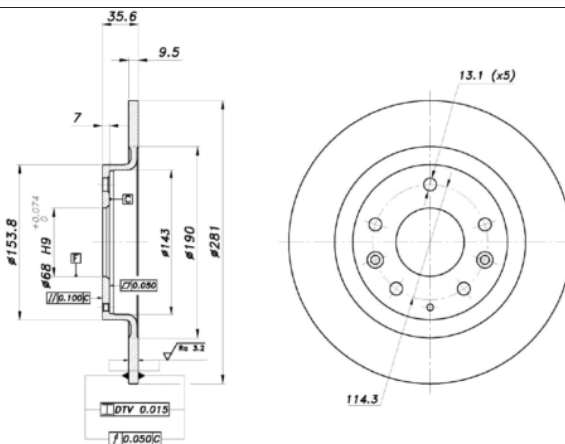

LISTA DE APLICACIONES - BUYERS GUIDE

78BD0092-2

Weight: 7.260

O.E.M.	MAKE
D10E26251	MAZDA

78BD0092-2

Ø281x9.5x35.6

MAKE
MAZDA

Trac.	CC	Kw	CV
-------	----	----	----

Front / Rear

MAZDA

CX-3 (DK) 01.15-						SUV (Compact SUV-J Segment)			
2.0 SKYACTIV-G (DK5W, DK6W) (PEX3)	Gasolina	FWD	1998	88	120	05.15-			■
2.0 SKYACTIV-G (DK5W, DK6W) (PEXB)	Gasolina	FWD	1998	88	120	05.15-			■
2.0 SKYACTIV-G (DK2W7, DKEFW) (PEX0)	Gasolina	FWD	1998	109	148	07.15-			■
2.0 SKYACTIV-G AWD (DK4W7, DKEAW) (PEX0)	Gasolina	4WD	1998	109	148	07.15-			■
2.0 SKYACTIV-G AWD (DK4W7, DKEAW) (PEX3)	Gasolina	4WD	1998	110	150	05.15-			■
2.0 SKYACTIV-G AWD (DK4W7, DKEAW) (PEXB)	Gasolina	4WD	1998	110	150	05.15-			■
2.0 SKYACTIV-G AWD (DK4W7, DKEAW) (PEXT)	Gasolina	4WD	1998	110	150	05.15-			■
2.0 SKYACTIV-G (PEX3)	Gasolina	FWD	1998	115	156	05.15-			■
2.0 SKYACTIV-G Flex	Gasol./Etanol	FWD	1998	115	156	05.15-			■
2.0 SKYACTIV-G Flex AWD (PEX0, PEX3)	Gasol./Etanol	4WD	1998	115	156	05.15-			■
1.5 SKYACTIV-D (DK2WS, DK5FW) (S5Y2)	Diesel	FWD	1499	77	105	02.15-01.18			■
1.5 SKYACTIV-D (DK2WS, DK5FW) (S5Y5)	Diesel	FWD	1499	77	105	02.15-01.18			■
1.5 SKYACTIV-D (DK2WS, DK5FW) (S5Y7)	Diesel	FWD	1499	77	105	02.15-01.18			■
1.5 SKYACTIV-D (DK2WS, DK5FW) (S5Y9)	Diesel	FWD	1499	77	105	02.15-01.18			■
1.5 SKYACTIV-D AWD (DK4WS, DK5AW) (S5Y2)	Diesel	4WD	1499	77	105	02.15-01.18			■
1.5 SKYACTIV-D AWD (DK4WS, DK5AW) (S5Y5)	Diesel	4WD	1499	77	105	02.15-01.18			■
1.5 SKYACTIV-D AWD (DK4WS, DK5AW) (S5Y7)	Diesel	4WD	1499	77	105	02.15-01.18			■
1.5 SKYACTIV-D AWD (DK4WS, DK5AW) (S5Y9)	Diesel	4WD	1499	77	105	02.15-01.18			■