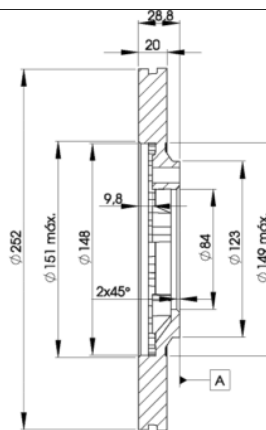

LISTA DE APLICACIONES - BUYERS GUIDE

78BD0100-2

Weight: 9.392

O.E.M.	MAKE
58129-44010	HYUNDAI

78BD0100-2

Ø252x20x28.8

MAKE
HYUNDAI

Trac.	CC	Kw	CV
-------	----	----	----

Front / Rear

HYUNDAI

							Platform/Chassis (LCVs-N1 Segment)		
H100 / PORTER 05.96-10.04									
2.5 D (D4BA)		Diesel	RWD	2476	57	78	05.96-10.01	■	
2.6 TD (D4BB)		Diesel	RWD	2607	63	86	05.96-12.97	■	
H-100 / PORTER 07.93-10.06							Platform/Chassis (LCVs-N1 Segment)		
2.4 (G4CS)		Gasolina	RWD	2351	84	114	05.96-12.97	■	
2.5 TD		Diesel	RWD	2476	54	73	09.94-08.98	■	
2.5 D (D4BA)		Diesel	RWD	2476	57	78	07.93-12.97	■	
2.5 D (D4BF)		Diesel	RWD	2476	59	80	05.96-12.97	■	
2.5 D		Diesel	RWD	2495	55	75	07.93-	■	
2.6 TD (D4BB)		Diesel	RWD	2607	63	86	04.96-12.97	■	
H-100 / H-150 / GRACE / PORTER (P) 07.93-10.04							Bus (Minibus-M2-Segment)		
2.4 (G4CS)		Gasolina	RWD	2351	84	114	01.97-03.00	■	
2.4 (G4CS)		Gasolina	RWD	2351	90	122	07.93-03.00	■	
2.5 D (D4BA)		Diesel	RWD	2476	57	78	12.94-03.00	■	
2.5 TD (D4BF)		Diesel	RWD	2476	59	80	07.93-03.00	■	
2.5 D (D4BX)		Diesel	RWD	2477	55	75	07.93-12.94	■	
2.6 D		Diesel	RWD	2659	57	78	10.99-10.04	■	
H-100 / H-150 / GRACE / PORTER 07.93-02.07							Van (LCVs-N1 Segment)		
2.4 (G4CS)		Gasolina	RWD	2351	82	111	10.97-12.04	■	
2.4 (G4CS)		Gasolina	RWD	2351	84	114	08.97-10.03	■	
2.5 D (D4BA)		Diesel	RWD	2476	57	78	12.94-03.00	■	
2.5 D (D4BX)		Diesel	RWD	2477	55	75	07.93-12.94	■	

LISTA DE APLICACIONES - BUYERS GUIDE

2.6 D		Diesel	RWD	2659	57	78	10.99-12.04	■	
PORTER III / H-100 07.94-04.04					Bus (Minibus-M2-Segment)				
2.5 TD (D4BA)	Short Wheelbase	Diesel	RWD	2476	57	78	07.94-04.04	■	
PORTER III / H-100 07.94-12.04					Platform/Chassis (LCVs-N1 Segment)				
2.5 TD (D4BA)	03/96-, Short Wheelbase	Diesel	RWD	2476	57	78	07.94-04.04	■	
PORTER III / H-100 07.94-04.04					Van (LCVs-N1 Segment)				
2.5 TD (D4BA)	03/96-, Short Wheelbase	Diesel	RWD	2476	57	78	07.94-04.04	■	
2.5 TD (D4BH)	06/96-, Short Wheelbase	Diesel	RWD	2477	73	99	07.94-04.04	■	