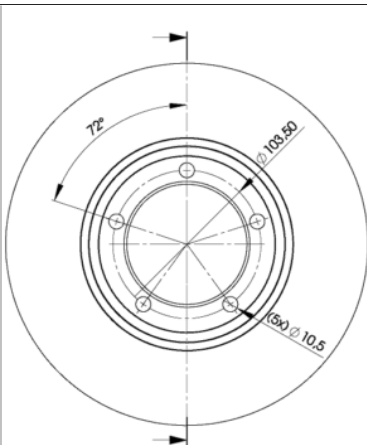

LISTA DE APLICACIONES - BUYERS GUIDE

78BD0100-2

Weight: 9.392

O.E.M.	MAKE
58129-44010	HYUNDAI

78BD0100-2

Ø252x20x28.8

MAKE
HYUNDAI

Trac.	CC	Kw	CV
-------	----	----	----

Front / Rear

HYUNDAI

							Platform/Chassis (LCVs-N1 Segment)		
H100 / PORTER 05.96-10.04									
2.5 D (D4BA)		Diesel	RWD	2476	57	78	05.96-10.01	■	
2.6 TD (D4BB)		Diesel	RWD	2607	63	86	05.96-12.97	■	
H-100 / PORTER 07.93-10.06							Platform/Chassis (LCVs-N1 Segment)		
2.4 (G4CS)		Gasolina	RWD	2351	84	114	05.96-12.97	■	
2.5 TD		Diesel	RWD	2476	54	73	09.94-08.98	■	
2.5 D (D4BA)		Diesel	RWD	2476	57	78	07.93-12.97	■	
2.5 D (D4BF)		Diesel	RWD	2476	59	80	05.96-12.97	■	
2.5 D		Diesel	RWD	2495	55	75	07.93-	■	
2.6 TD (D4BB)		Diesel	RWD	2607	63	86	04.96-12.97	■	
H-100 / H-150 / GRACE / PORTER (P) 07.93-10.04							Bus (Minibus-M2-Segment)		
2.4 (G4CS)		Gasolina	RWD	2351	84	114	01.97-03.00	■	
2.4 (G4CS)		Gasolina	RWD	2351	90	122	07.93-03.00	■	
2.5 D (D4BA)		Diesel	RWD	2476	57	78	12.94-03.00	■	
2.5 TD (D4BF)		Diesel	RWD	2476	59	80	07.93-03.00	■	
2.5 D (D4BX)		Diesel	RWD	2477	55	75	07.93-12.94	■	
2.6 D		Diesel	RWD	2659	57	78	10.99-10.04	■	
H-100 / H-150 / GRACE / PORTER 07.93-02.07							Van (LCVs-N1 Segment)		
2.4 (G4CS)		Gasolina	RWD	2351	82	111	10.97-12.04	■	
2.4 (G4CS)		Gasolina	RWD	2351	84	114	08.97-10.03	■	
2.5 D (D4BA)		Diesel	RWD	2476	57	78	12.94-03.00	■	
2.5 D (D4BX)		Diesel	RWD	2477	55	75	07.93-12.94	■	