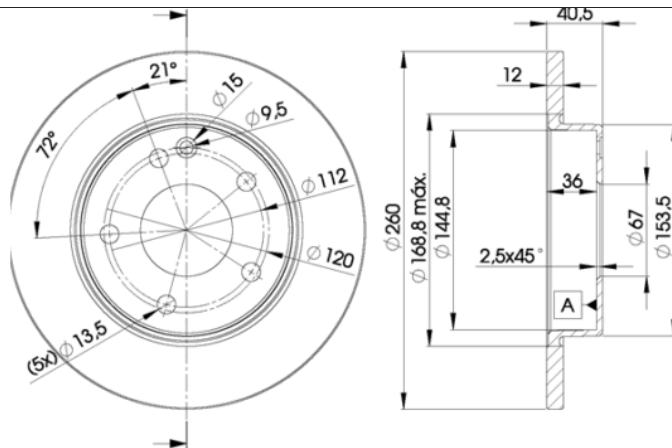

LISTA DE APLICACIONES - BUYERS GUIDE

78BD0112-2

Weight: 8.116

O.E.M.	MAKE
1,68421E+11	MERCEDES-BENZ
168 421 01 12	MERCEDES-BENZ

78BD0112-2

(E1) 90R-02C0415/0005

Ø260x12x40.5

MAKE
MERCEDES-BENZ

Trac.	CC	Kw	CV
-------	----	----	----

Front / Rear

MERCEDES-BENZ

A-Class (W168) 07.97-12.06							Hatchback (Compact car-C Segment)		
A 140 (168.031, 168.131)	(M 166.940)	Gasolina	FWD	1397	60	82	07.97-08.04	■	
A 140 (168.031, 168.131)	(M 166.960)	Gasolina	FWD	1598	60	82	01.01-08.04	■	