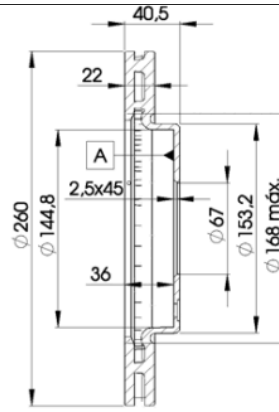

LISTA DE APLICACIONES - BUYERS GUIDE

78BD0113-2

Weight: 9.756

O.E.M.	MAKE
168 421 02 12	MERCEDES-BENZ
168 421 08 12	MERCEDES-BENZ
168421081264	MERCEDES-BENZ
A1684210212	MERCEDES-BENZ
A1684210812	MERCEDES-BENZ
A168421081264	MERCEDES-BENZ

78BD0113-2

(E1) 90R-02C0452/0077

Ø260x22x40.5

MAKE
MERCEDES-BENZ

Trac.	CC	Kw	CV
-------	----	----	----

Front / Rear

MERCEDES-BENZ

A-Class (W168) 07.97-12.06							Hatchback (Compact car-C Segment)		
A 160 (168.033, 168.133) (M 166.960)	Gasolina	FWD	1598	75	102	07.97-08.04	■		
A 160 CDI (168.007) (OM 668.941)	Diesel	FWD	1689	44	60	07.98-02.01	■		
A 160 CDI (168.006) (OM 668.940)	Diesel	FWD	1689	55	75	02.01-08.04	■		
A 170 CDI (168.008) (OM 668.940)	Diesel	FWD	1689	66	90	07.98-02.01	■		
A 170 CDI (168.009, 168.109) (OM 668.942)	Diesel	FWD	1689	70	95	02.01-08.04	■		