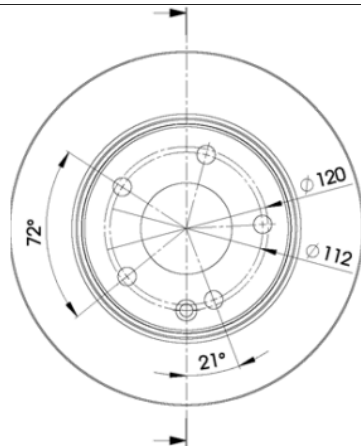

LISTA DE APLICACIONES - BUYERS GUIDE

78BD0113-2

Weight: 9.756

O.E.M.	MAKE
168 421 02 12	MERCEDES-BENZ
168 421 08 12	MERCEDES-BENZ
168421081264	MERCEDES-BENZ
A1684210212	MERCEDES-BENZ
A1684210812	MERCEDES-BENZ
A168421081264	MERCEDES-BENZ

78BD0113-2

(E1) 90R-02C0452/0077

Ø260x22x40.5

MAKE
MERCEDES-BENZ

Trac.	CC	Kw	CV
-------	----	----	----

Front / Rear

MERCEDES-BENZ

A-Class (W168) 07.97-12.06							Hatchback (Compact car-C Segment)		
A 160 (168.033, 168.133) (M 166.960)	Gasolina	FWD	1598	75	102	07.97-08.04	■		
A 160 CDI (168.007) (OM 668.941)	Diesel	FWD	1689	44	60	07.98-02.01	■		
A 160 CDI (168.006) (OM 668.940)	Diesel	FWD	1689	55	75	02.01-08.04	■		
A 170 CDI (168.008) (OM 668.940)	Diesel	FWD	1689	66	90	07.98-02.01	■		
A 170 CDI (168.009, 168.109) (OM 668.942)	Diesel	FWD	1689	70	95	02.01-08.04	■		