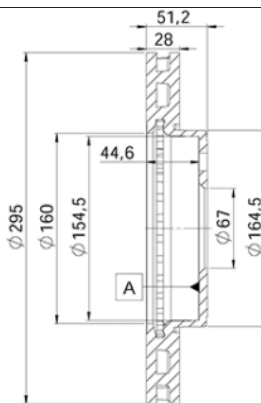

## 78BD0122-2

Weight: 17.436

O.E.M.	MAKE
246 421 24 12	MERCEDES-BENZ
246421241207	MERCEDES-BENZ
A2464212412	MERCEDES-BENZ
A246421241207	MERCEDES-BENZ

## 78BD0122-2

Ø295x28x51.2

MAKE
BENELLI
CITROËN
MERCEDES-BENZ

Trac.	CC	Kw	CV
-------	----	----	----

Front / Rear