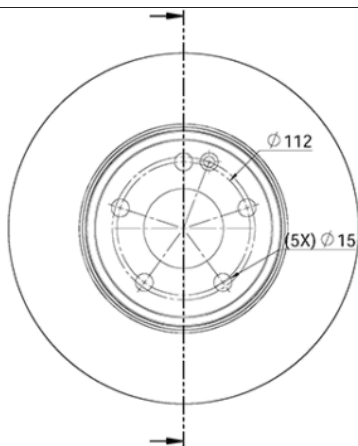

## 78BD0122-2

Weight: 17.436

O.E.M.	MAKE
246 421 24 12	MERCEDES-BENZ
246421241207	MERCEDES-BENZ
A2464212412	MERCEDES-BENZ
A246421241207	MERCEDES-BENZ

## 78BD0122-2

Ø295x28x51.2

MAKE
BENELLI
CITROËN
MERCEDES-BENZ

Trac.	CC	Kw	CV
-------	----	----	----

Front / Rear