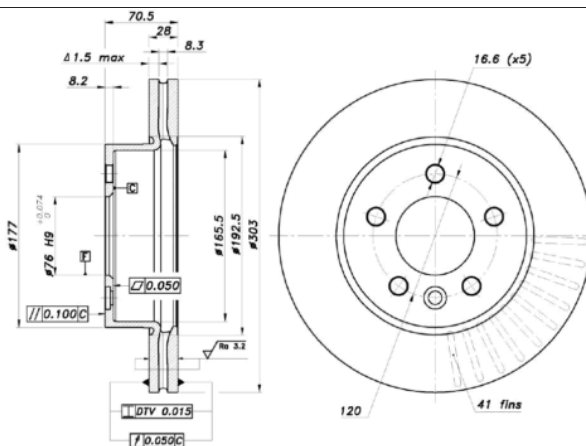

LISTA DE APLICACIONES - BUYERS GUIDE

78BD0198-1

Weight: 9.460

O.E.M.	MAKE
2N0615301A	VW
65508030000	MAN
65508030006	MAN

78BD0198-1

Ø303x28x70.5

MAKE
MAN
VW

Trac.	CC	Kw	CV
-------	----	----	----

Front / Rear

MAN

TGE 02.17-								Bus (Minibus-M2-Segment)	
2.0 TDI (DAUB)	PR 1LA, PR 1LB	Diesel	FWD	1968	75	102	02.17-06.24	■	
2.0 TDI RWD	PR 1LA, PR 1LB	Diesel	RWD	1968	90	122	01.19-12.21	■	
2.0 TDI (DAUA)	PR 1LA, PR 1LB	Diesel	FWD	1968	103	140	02.17-	■	
2.0 TDI AWD (DAUA)	PR 1LA, PR 1LB	Diesel	4WD	1968	103	140	02.17-	■	
2.0 TDI (DAVA)	PR 1LA, PR 1LB	Diesel	FWD	1968	130	177	02.17-	■	
2.0 TDI AWD (DAVA)	PR 1LA, PR 1LB	Diesel	4WD	1968	130	177	02.17-	■	
2.0 TDI RWD (DAVA)	PR 1LA, PR 1LB	Diesel	RWD	1968	130	177	02.17-06.24	■	
TGE (UZ_) 11.16-								Platform/Chassis (LCVs-N1 Segment)	
2.0 TDI (DAUB)	PR 1LA, PR 1LB	Diesel	FWD	1968	75	102	11.16-06.24	■	
2.0 TDI RWD (DASA)	PR 1LA, PR 1LB	Diesel	RWD	1968	90	122	08.17-12.21	■	
2.0 TDI (UZB, UZC, 08V, UZH, UZI, 10V, UZO, UZP, 21V,... (DAUA)	PR 1LA, PR 1LB	Diesel	FWD	1968	103	140	11.16-	■	
2.0 TDI AWD (UZB, UZC, 15V, UZH, UZI, 19V, UZO, UZP,... (DAUA)	PR 1LA, PR 1LB	Diesel	4WD	1968	103	140	11.17-	■	
2.0 TDI RWD (UZB, UZC, UZH, UZI, UZO, UZP, 14V, 18V, 22V... (DASB)	PR 1LA, PR 1LB	Diesel	RWD	1968	103	140	11.17-	■	
2.0 TDI (UZB, UZC, UZH, UZI, UZO, UZP, UZJ, UZK, 14V,...	PR 1LA, PR 1LB	Diesel	FWD	1968	120	163	11.22-	■	
2.0 TDI AWD (UZB, UZC, UZH, UZI, UZO, UZP, 15V, 19V)	PR 1LA, PR 1LB	Diesel	4WD	1968	120	163	11.22-	■	
2.0 TDI RWD (UZB, UZC, UZH, UZI, UZO, UZP, 14V, 18V, 22V...)	PR 1LA, PR 1LB	Diesel	RWD	1968	120	163	03.23-	■	
2.0 TDI (DAVA)	PR 1LA, PR 1LB	Diesel	FWD	1968	130	177	11.16-	■	
2.0 TDI AWD (DAVA)	PR 1LA, PR 1LB	Diesel	4WD	1968	130	177	11.17-	■	
2.0 TDI RWD (DAWA)	PR 1LA, PR 1LB	Diesel	RWD	1968	130	177	07.17-06.24	■	