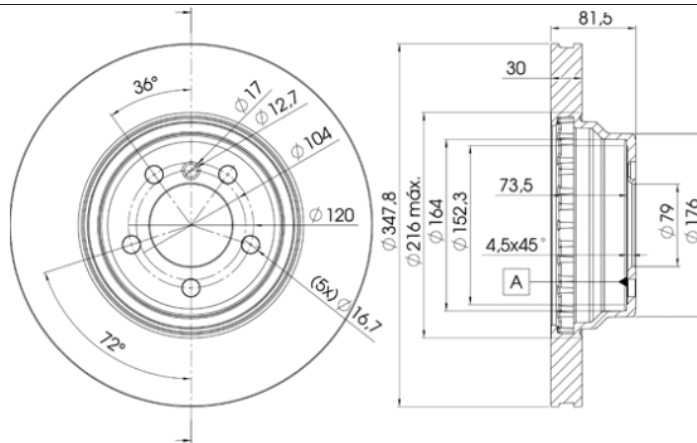

LISTA DE APLICACIONES - BUYERS GUIDE

78BD0267-2

Weight: 23.450

O.E.M.	MAKE
34 11 6 750 267	BMW

78BD0267-2

E1 90R-02C0074/1565

Ø347.8x30x81.5

MAKE
BMW

Trac.	CC	Kw	CV	Hourglass icon	Front / Rear
-------	----	----	----	----------------	--------------

BMW

5 Serie V (E60) 12.01-03.10						Saloon (Executive car-E Segment)			
530i (N53 B30 A)	Gasolina	RWD	2996	200	272	03.07-12.09		■	
540 i (N62 B40 A)	Gasolina	RWD	4000	225	306	03.07-12.09		■	
545 i (N62 B44 A)	Gasolina	RWD	4398	245	333	07.03-08.05		■	
525 d (M57 D30 (306D3))	Diesel	RWD	2993	145	197	01.07-03.10		■	
530 d (M57 D30 (306D3))	Diesel	RWD	2993	173	235	02.07-12.09		■	
5 Serie V Touring (E61) 03.04-12.10						Estate (Executive car-E Segment)			
530i (N53 B30 A)	Gasolina	RWD	2996	200	272	01.07-12.10		■	
545 i (N62 B44 A)	Gasolina	RWD	4398	245	333	06.04-12.10		■	
525 d (M57 D30 (306D3))	Diesel	RWD	2993	145	197	03.07-05.10		■	
530 d (M57 D30 (306D3))	Diesel	RWD	2993	173	235	02.07-05.10		■	
6 Serie II (E64) 03.04-12.10						Convertible (Grand Tourer-S Segment)			
630 i (N53 B30 A)	Gasolina	RWD	2996	200	272	09.07-08.10		■	
6 Serie II (E63) 09.03-12.13						Coupe (Grand Tourer-S Segment)			
630 i (N53 B30 A)	Gasolina	RWD	2996	200	272	09.07-08.10		■	
7 Serie IV (E65, E66, E67) 07.01-12.09						Saloon (Luxury car-F Segment)			
730 i, Li (N52 B30 A)	Gasolina	RWD	2996	190	258	03.05-08.08		■	
730 i, Li (N52 B30 BF)	Gasolina	RWD	2996	190	258	03.05-08.08		■	
740 i, Li (N62 B40 A)	Gasolina	RWD	4000	225	306	03.05-08.08		■	
745 i, Li (N62 B44 A)	Gasolina	RWD	4398	245	333	07.01-03.05		■	
750 i, Li (N62 B48 B)	Gasolina	RWD	4799	270	367	03.05-08.08		■	
760 i, Li (N73 B60 A)	Gasolina	RWD	5972	327	445	01.03-08.08		■	