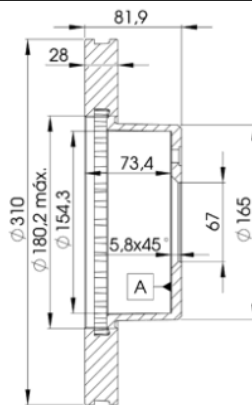

## 78BD0312-1

Weight: 9.080

O.E.M.	MAKE
140 421 0312	MERCEDES-BENZ

## 78BD0312-1

**E1** 90R-02C0074/1473

Ø310x28x81.9

MAKE
MERCEDES-BENZ

Trac.	CC	Kw	CV
-------	----	----	----

Front / Rear