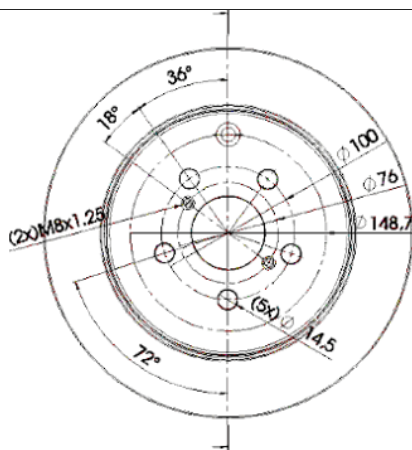

LISTA DE APLICACIONES - BUYERS GUIDE

78BD0503-2

Weight: 9.600

O.E.M.	MAKE
42431-05030	TOYOTA

78BD0503-2

E1 90R-02C0453/0069

Ø280x10x55.8

MAKE
TOYOTA