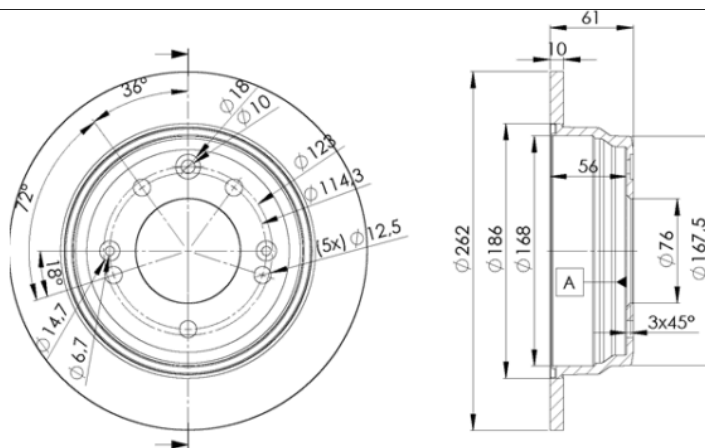

LISTA DE APLICACIONES - BUYERS GUIDE

78BD0581-2

Weight: 8.272

O.E.M.	MAKE
58411-1H100	HYUNDAI
58411-1H300	KIA

78BD0581-2

E1 90R-02C0453/0107

Ø262x10x61

MAKE
HYUNDAI
KIA

Trac.	CC	Kw	CV
-------	----	----	----

Front / Rear

HYUNDAI

i30 (FD) 10.07-06.12							Estate (Compact car-C Segment)		
1.6 (G4FC)		Gasolina	FWD	1591	85	116	02.08-06.12		■
1.6 (G4FC)		Gasolina	FWD	1591	90	122	02.08-06.12		■
1.6 (G4FC)		Gasolina	FWD	1591	93	126	02.08-06.12		■
2.0 (G4GC)		Gasolina	FWD	1975	105	143	02.08-06.12		■
1.6 CRDI (D4FB)		Diesel	FWD	1582	66	90	02.08-06.12		■
1.6 CRDI (D4FB)		Diesel	FWD	1582	85	116	02.08-06.12		■
2.0 CRDi (D4EA)		Diesel	FWD	1991	103	140	02.08-06.12		■
i30 (FD) 10.07-07.12							Hatchback (Compact car-C Segment)		
1.4 (G4FA)		Gasolina	FWD	1396	77	105	10.07-11.11		■
1.4 (G4FA)		Gasolina	FWD	1396	80	109	10.07-11.11		■
1.6 (G4FC)		Gasolina	FWD	1591	85	116	10.07-11.11		■
1.6 (G4FC)		Gasolina	FWD	1591	90	122	10.07-11.11		■
1.6 (G4FC)		Gasolina	FWD	1591	93	126	02.08-11.11		■
2.0 (G4GC)		Gasolina	FWD	1975	105	143	10.07-11.11		■
1.6 CRDI (D4FB)		Diesel	FWD	1582	66	90	10.07-11.11		■
1.6 CRDI (D4FB)		Diesel	FWD	1582	85	116	10.07-11.11		■
2.0 CRDi (D4EA)		Diesel	FWD	1991	103	140	10.07-11.11		■
i30 II (GD) 05.13-							Coupe (Compact car-C Segment)		
1.4 (G4LC)		Gasolina	FWD	1368	74	101	12.14-		■
1.4 (G4FA)		Gasolina	FWD	1396	73	99	05.13-12.14		■
1.6 MPi (G4FC)		Gasolina	FWD	1591	88	120	05.13-		■
1.6 GDI (G4FD)		Gasolina	FWD	1591	99	135	05.13-		■