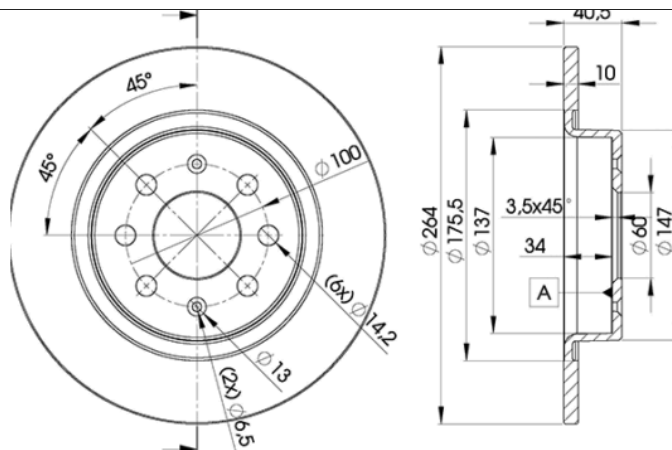

LISTA DE APLICACIONES - BUYERS GUIDE

78BD0592-2

Weight: 7.376

O.E.M.	MAKE
5 570 059 2	FIAT
5 570 059 3	FIAT
50902167	FIAT
569097	OPEL
93167282	OPEL

78BD0592-2

Ø264x10x40.5

MAKE
ABARTH
FIAT
OPEL
VAUXHALL

Trac.	CC	Kw	CV						
									Front / Rear

ABARTH

							Hatchback (Supermini car-B Segment)					
GRANDE PUNTO 07.07-06.10												
1.4 (199.AXN1B) (199 A8.000)		Gasolina	FWD	1368	114	155	07.07-06.10		■			
1.4 ESSEESSE / SUPERSPORT (199.AXX1B) (199 A8.000)		Gasolina	FWD	1368	132	180	05.08-06.10		■			
PUNTO 03.12-							Hatchback (Supermini car-B Segment)					
1.4		Gasolina	FWD	1368	107	145	07.16-		■			
1.4 (199.AXX1B) (955 A8.000)		Gasolina	FWD	1368	120	163	03.12-		■			
1.4 SUPERSPORT (199.AXX1B) (955 A8.000)		Gasolina	FWD	1368	132	180	03.12-		■			
PUNTO EVO 07.08-02.12							Hatchback (Supermini car-B Segment)					
1.4 (199.AXX1B) (955 A8.000)		Gasolina	FWD	1368	120	163	10.09-02.12		■			

FIAT

							Hatchback Van (Supermini car-B Segment)					
GRANDE PUNTO (199_) 10.05-06.13												
1.3 JTD Multijet (199CXD1B) (199 A3.000)		Diesel	FWD	1248	66	90	02.06-08.10		■			
GRANDE PUNTO (199_) 06.05-							Hatchback (Supermini car-B Segment)					
1.4 16V		Gasolina	FWD	1368	66	90	06.09-07.14		■			
1.4 16V (199BXG1B, 199AXG1B) (199 A6.000)		Gasolina	FWD	1368	70	95	10.05-08.11		■			
1.4 T-Jet (199AXM1A, 199BXM1A, 199BXN1A) (198 A4.000)		Gasolina	FWD	1368	88	120	09.07-		■			
1.4 16V (198 A1.000)		Gasolina	FWD	1368	112	152	09.07-07.12		■			
1.6		Gasolina	FWD	1598	85	117	02.11-		■			
1.8 16V		Gasolina	FWD	1747	96	131	07.10-07.12		■			
1.4 LPG (350 A1.000)		Gasol./Gas (LPG)	FWD	1368	57	78	12.08-		■			