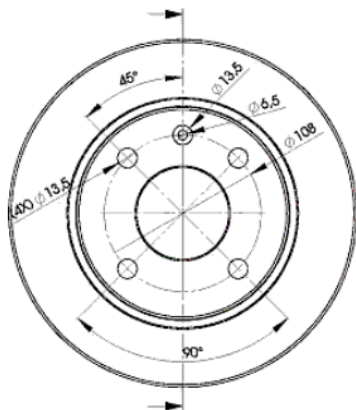

LISTA DE APLICACIONES - BUYERS GUIDE

78BD1064-2

Weight: 7.920

O.E.M.	MAKE
1 019 604	FORD
1 066 271	FORD
1 107 768	FORD
1 320 581	FORD
1E05-33-251	MAZDA
1E06-33-251	MAZDA
1E08-33-251	MAZDA
1E09-33-251	MAZDA
4 071 714	FORD
4 084 226	FORD
5 022 654	FORD
5 023 573	FORD
5 028 281	FORD
6 191 064	FORD
89FX-1125-CE	FORD

78BD1064-2

E1 90R-02C0452/0079

Ø239.5x20x43

MAKE

FORD

MAZDA

Trac.	CC	Kw	CV
-------	----	----	----

Front / Rear

FORD

COURIER 03.96-12.13

Pickup (Supermini car-B Segment)

1.6	Gasolina	FWD	1596	74	101	08.01-12.11	■
1.8 D (RTK)	Diesel	FWD	1753	44	60	06.99-02.02	■

ESCORT III (ALD) 09.83-12.89

Convertible (Compact car-C Segment)