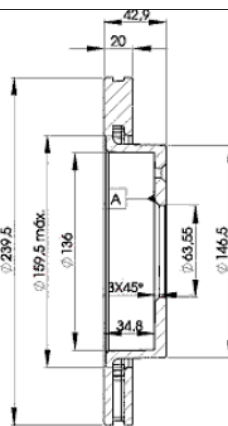

LISTA DE APLICACIONES - BUYERS GUIDE

78BD1064-2

Weight: 7.920

O.E.M.	MAKE
1 019 604	FORD
1 066 271	FORD
1 107 768	FORD
1 320 581	FORD
1E05-33-251	MAZDA
1E06-33-251	MAZDA
1E08-33-251	MAZDA
1E09-33-251	MAZDA
4 071 714	FORD
4 084 226	FORD
5 022 654	FORD
5 023 573	FORD
5 028 281	FORD
6 191 064	FORD
89FX-1125-CE	FORD

78BD1064-2

E1 90R-02C0452/0079

Ø239.5x20x43

MAKE

FORD

MAZDA

Trac.	CC	Kw	CV
-------	----	----	----

Front / Rear