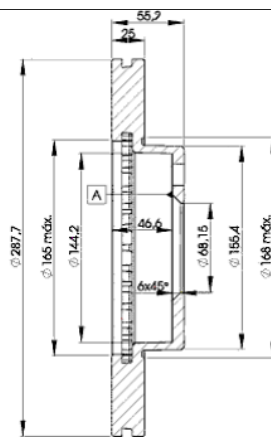

LISTA DE APLICACIONES - BUYERS GUIDE

78BD1093-2

Weight: 14.880

O.E.M.	MAKE
1 001 093	FORD
1 045 994	FORD
1 143 641	FORD
1 526 686	FORD
7M0 615 301 E	VW
7M0 615 301 G	VW
95VWX-1125-BE	FORD

78BD1093-2

E1 90R-02C0452/0083

Ø288x25x55.3

MAKE
FORD
SEAT
VW

Trac.	CC	Kw	CV
-------	----	----	----

Front / Rear

FORD

							Box Body/MPV (Large MPV-M1 Segment)			
GALAXY (WGR) 03.95-05.06										
2.0	Rim 15	Gasolina	FWD	1998	85	116	03.96-03.06	■		
2.3	Rim 15	Gasolina	FWD	2295	103	140	11.02-03.06	■		
2.3	Rim 15	Gasolina	FWD	2295	107	145	05.00-10.02	■		
2.8		Gasolina	FWD	2792	128	174	11.95-07.00	■		
1.9 TDI	Rim 15	Diesel	FWD	1896	66	90	09.96-03.06	■		
1.9 TDI	Rim 15	Diesel	FWD	1896	85	116	05.00-03.06	■		