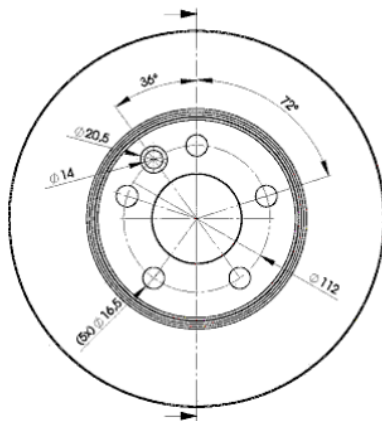

LISTA DE APLICACIONES - BUYERS GUIDE

78BD1093-2

Weight: 14.880

O.E.M.	MAKE
1 001 093	FORD
1 045 994	FORD
1 143 641	FORD
1 526 686	FORD
7M0 615 301 E	VW
7M0 615 301 G	VW
95VWX-1125-BE	FORD

78BD1093-2

E1 90R-02C0452/0083

							MPV (Large MPV-M1 Segment)		
GALAXY 05.92-12.96									
1.8		Gasolina	FWD	1781	68	92	08.94-10.96	■	
2.0		Gasolina	FWD	1984	74	101	05.92-12.96	■	
2.0		Gasolina	FWD	1984	82	111	05.92-12.96	■	
2.0 i (NSE)	Rim 15	Gasolina	FWD	1998	85	116	11.95-05.06	■	
2.0 i (ZVSA)	Rim 15	Gasolina	FWD	1998	85	116	11.95-05.06	■	
2.3 16V (E5SB)	Rim 15	Gasolina	FWD	2295	103	140	09.01-05.06	■	
2.3	Rim 15	Gasolina	FWD	2295	107	145	09.96-04.00	■	
2.3 16V (E5SA)	Rim 15	Gasolina	FWD	2295	107	146	01.97-05.06	■	
2.3 16V (Y5B)	Rim 15	Gasolina	FWD	2295	107	146	01.97-05.06	■	
2.8 i V6 (AAA)		Gasolina	FWD	2792	128	174	11.95-04.00	■	
2.8 i V6 (AMY)		Gasolina	FWD	2792	128	174	11.95-04.00	■	
2.8 i V6 4x4 (AAA)		Gasolina	4WD	2792	128	174	04.96-04.00	■	
2.8 i V6 4x4 (AMY)		Gasolina	4WD	2792	128	174	04.96-04.00	■	
1.9 TDI (1Z)	Rim 15	Diesel	FWD	1896	66	90	03.95-05.06	■	
1.9 TDI (AHU)	Rim 15	Diesel	FWD	1896	66	90	03.95-05.06	■	