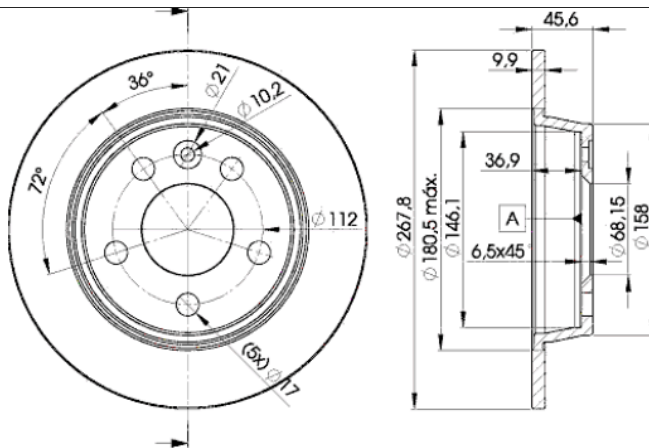

LISTA DE APLICACIONES - BUYERS GUIDE

78BD1094-2

Weight: 8.612

O.E.M.	MAKE
1 001 094	FORD
1 023 605	FORD
1 045 995	FORD
1 137 985	FORD
7 295 020	FORD
7M0 615 601 A	VW
7M0 615 601 B	VW
7M0 615 601 C	VW

78BD1094-2

E1 90R-02C0415/0012

Ø268x10x45.7

MAKE
FORD
SEAT
VW

Trac.	CC	Kw	CV
-------	----	----	----

Front / Rear

FORD

GALAXY (WGR) 03.95-05.06							Box Body/MPV (Large MPV-M1 Segment)		
2.0	Gasolina	FWD	1998	85	116	03.96-03.06	■		
2.3	Gasolina	FWD	2295	103	140	11.02-03.06	■		
2.3	Gasolina	FWD	2295	107	145	05.00-10.02	■		
2.8	Gasolina	FWD	2792	128	174	11.95-07.00	■		
1.9 TDI	Diesel	FWD	1896	66	90	09.96-03.06	■		
1.9 TDI	Diesel	FWD	1896	85	116	05.00-03.06	■		
GALAXY 05.92-12.96							MPV (Large MPV-M1 Segment)		
1.8	Gasolina	FWD	1781	68	92	08.94-10.96	■		
2.0	Gasolina	FWD	1984	74	101	05.92-12.96	■		
2.0	Gasolina	FWD	1984	82	111	05.92-12.96	■		
2.0 i (NSE)	Gasolina	FWD	1998	85	116	11.95-05.06	■		
2.0 i (ZVSA)	Gasolina	FWD	1998	85	116	11.95-05.06	■		
2.3 16V (E5SB)	Gasolina	FWD	2295	103	140	09.01-05.06	■		
2.3	Gasolina	FWD	2295	107	145	09.96-04.00	■		
2.3 16V (E5SA)	Gasolina	FWD	2295	107	146	01.97-05.06	■		
2.3 16V (Y5B)	Gasolina	FWD	2295	107	146	01.97-05.06	■		
2.8 i V6 (AAA)	Gasolina	FWD	2792	128	174	11.95-04.00	■		
2.8 i V6 (AMY)	Gasolina	FWD	2792	128	174	11.95-04.00	■		
2.8 i V6 4x4 (AAA)	Gasolina	4WD	2792	128	174	04.96-04.00	■		
2.8 i V6 4x4 (AMY)	Gasolina	4WD	2792	128	174	04.96-04.00	■		
1.9 TDI (1Z)	Diesel	FWD	1896	66	90	03.95-05.06	■		
1.9 TDI (AHU)	Diesel	FWD	1896	66	90	03.95-05.06	■		

## SEAT

<b>ALHAMBRA (7V8, 7V9) 03.96-03.10</b>				<b>Box Body/MPV (Large MPV-M1 Segment)</b>				
2.0		Gasolina	FWD	1984	85	116	03.96-03.10	■
TDI		Diesel	FWD	1896	66	90	03.96-03.10	■
TDI		Diesel	FWD	1896	81	110	09.97-02.02	■
1.9 TDI 4motion		Diesel	4WD	1896	85	116	06.02-05.08	■
TDI		Diesel	FWD	1896	85	116	06.00-03.10	■
1.9 TDI		Diesel	FWD	1896	96	131	11.02-11.08	■