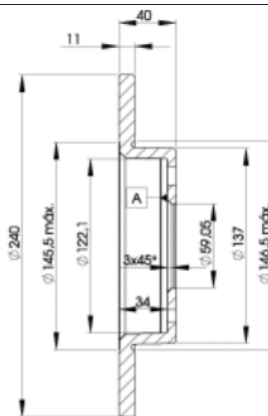

## 78BD1437-2

Weight: 7.260

## 78BD1437-2

Ø240x11x40

**MAKE**  
ALFA ROMEO

O.E.M.	MAKE
60 578 920	ALFA ROMEO
60 651 437	ALFA ROMEO
60 670 804	ALFA ROMEO
60552111	ALFA ROMEO
60571437	ALFA ROMEO
71739571	ALFA ROMEO
71770934	FIAT
71772240	ALFA ROMEO