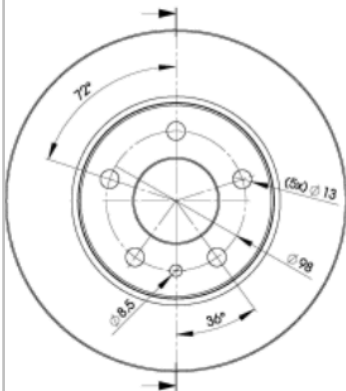

## 78BD1437-2

Weight: 7.260

## 78BD1437-2

Ø240x11x40

**MAKE**  
ALFA ROMEO

O.E.M.	MAKE
60 578 920	ALFA ROMEO
60 651 437	ALFA ROMEO
60 670 804	ALFA ROMEO
60552111	ALFA ROMEO
60571437	ALFA ROMEO
71739571	ALFA ROMEO
71770934	FIAT
71772240	ALFA ROMEO

### ALFA ROMEO

GTV II (916_) 09.94-10.05							Coupe (Sports car-S Segment)			
1.8 16V (916C3) (AR 32201)		Gasolina	FWD	1747	106	144	05.98-10.05			■
2.0 T.SPARK 16V (916.C2_, 916C2C00) (AR 16201)		Gasolina	FWD	1970	110	150	06.95-10.05			■
2.0 T.SPARK 16V (916.C2_, 916C2C00) (AR 32310)		Gasolina	FWD	1970	110	150	06.95-10.05			■
2.0 T.SPARK 16V (916C2C) (AR 32301)		Gasolina	FWD	1970	114	155	09.97-03.03			■
2.0 JTS (916CXA00) (937 A1.000)	-10/04	Gasolina	FWD	1970	121	165	04.03-10.05			■
2.0 V6 Turbo (916.C2A) (AR 16202)		Gasolina	FWD	1996	148	202	06.95-09.98			■
3.0 V6 24V (916.C1B_) (AR 16105)		Gasolina	FWD	2959	160	218	10.00-10.05			■
3.0 V6 24V (916.C1) (AR 16102)		Gasolina	FWD	2959	162	220	10.96-10.00			■
3.2 V6 24V (916CXB00) (936 A6.000)		Gasolina	FWD	3179	176	240	04.03-10.05			■
RZ / ES-30 / II Mostro / SZ (162_) 01.92-12.94							Convertible (Sports car-S Segment)			
3.0 V6 Zagato (162D1) (AR 61501)		Gasolina	RWD	2959	152	207	01.92-12.94			■
SPIDER IV (916_) 09.94-04.05							Convertible (Sports car-S Segment)			
1.8 16V (916S3) (AR 32201)		Gasolina	FWD	1747	106	144	05.98-04.05			■
2.0 T.SPARK 16V (916S2C00) (AR 16201)		Gasolina	FWD	1970	110	150	06.95-04.05			■
2.0 T.SPARK 16V (916S2C00) (AR 32310)		Gasolina	FWD	1970	110	150	06.95-04.05			■
2.0 T.SPARK 16V (916S2B) (AR 32301)		Gasolina	FWD	1970	114	155	05.98-08.00			■
2.0 JTS (916SXA00) (937 A1.000)		Gasolina	FWD	1970	121	165	04.03-04.05			■
2.0 V6 Turbo (916S2A) (AR 16202)		Gasolina	FWD	1996	148	202	05.98-04.05			■
3.0 V6 (916S1) (AR 16101)		Gasolina	FWD	2959	141	192	06.95-04.05			■
3.0 V6 (916S1)		Gasolina	FWD	2959	141	192	04.95-04.98			■
3.0 V6 (916S1B00) (AR 16105)		Gasolina	FWD	2959	160	218	09.94-04.05			■