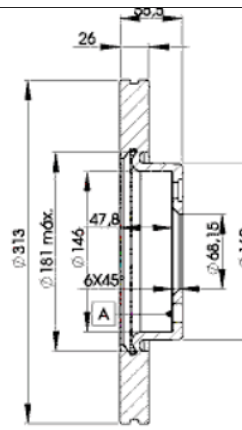

## 78BD1530-2

Weight: 18.676

O.E.M.	MAKE
1 108 038	FORD
7M3 615 301	VW

## 78BD1530-2

Ø313x26x56

**MAKE**

FORD

SEAT

VW

Trac.	CC	Kw	CV
-------	----	----	----

Front / Rear

### FORD

					Box Body/MPV (Large MPV-M1 Segment)				
<b>GALAXY (WGR) 03.95-05.06</b>									
2.8		Gasolina	FWD	2792	150	204	05.00-03.06	■	
<b>GALAXY 05.92-12.96</b>					MPV (Large MPV-M1 Segment)				
1.8		Gasolina	FWD	1781	68	92	08.94-10.96	■	
2.0		Gasolina	FWD	1984	74	101	05.92-12.96	■	
2.0		Gasolina	FWD	1984	82	111	05.92-12.96	■	
2.8 V6 (AYL)		Gasolina	FWD	2792	150	204	04.00-05.06	■	

### SEAT

					MPV (Large MPV-M1 Segment)			
<b>ALHAMBRA (7V8, 7V9) 04.96-03.10</b>								
1.8 T 20V (AJH)	05/01-	Gasolina	FWD	1781	110	150	10.97-03.10	■
1.8 T 20V (AWC)	05/01-	Gasolina	FWD	1781	110	150	10.97-03.10	■
2.0 i (ADY)	05/01-	Gasolina	FWD	1984	85	115	04.96-03.10	■
2.0 i (ATM)	05/01-	Gasolina	FWD	1984	85	115	04.96-03.10	■
2.8 V6 (AUE)		Gasolina	FWD	2792	150	204	06.00-03.10	■
2.8 V6 (AYL)		Gasolina	FWD	2792	150	204	06.00-03.10	■
2.8 V6 4motion (AUE)		Gasolina	4WD	2792	150	204	06.00-03.10	■
2.8 V6 4motion (AYL)		Gasolina	4WD	2792	150	204	06.00-03.10	■
1.9 TDI (1Z)	05/01-	Diesel	FWD	1896	66	90	04.96-03.10	■
1.9 TDI (AHU)	05/01-	Diesel	FWD	1896	66	90	04.96-03.10	■
1.9 TDI (ANU)	05/01-	Diesel	FWD	1896	66	90	04.96-03.10	■
1.9 TDI 4motion (AUY)	Rim 16	Diesel	4WD	1896	85	115	06.00-03.10	■
1.9 TDI 4motion (BVK)	Rim 16	Diesel	4WD	1896	85	115	06.00-03.10	■
1.9 TDI (ASZ)	Rim 16	Diesel	FWD	1896	96	131	11.02-11.08	■