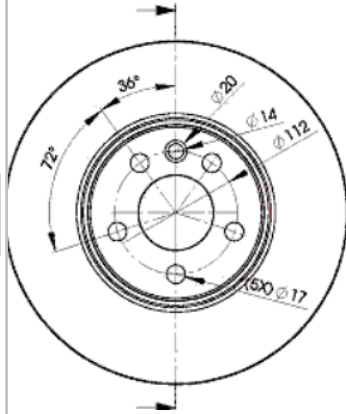

## 78BD1530-2

Weight: 18.676

O.E.M.	MAKE
1 108 038	FORD
7M3 615 301	VW

## 78BD1530-2

Ø313x26x56

**MAKE**

FORD

SEAT

VW

Trac.	CC	Kw	CV
-------	----	----	----

Front / Rear

### FORD

					Box Body/MPV (Large MPV-M1 Segment)				
<b>GALAXY (WGR) 03.95-05.06</b>									
2.8		Gasolina	FWD	2792	150	204	05.00-03.06	■	
<b>GALAXY 05.92-12.96</b>					MPV (Large MPV-M1 Segment)				
1.8		Gasolina	FWD	1781	68	92	08.94-10.96	■	
2.0		Gasolina	FWD	1984	74	101	05.92-12.96	■	
2.0		Gasolina	FWD	1984	82	111	05.92-12.96	■	
2.8 V6 (AYL)		Gasolina	FWD	2792	150	204	04.00-05.06	■	

### SEAT

					MPV (Large MPV-M1 Segment)			
<b>ALHAMBRA (7V8, 7V9) 04.96-03.10</b>								
1.8 T 20V (AJH)	05/01-	Gasolina	FWD	1781	110	150	10.97-03.10	■
1.8 T 20V (AWC)	05/01-	Gasolina	FWD	1781	110	150	10.97-03.10	■
2.0 i (ADY)	05/01-	Gasolina	FWD	1984	85	115	04.96-03.10	■
2.0 i (ATM)	05/01-	Gasolina	FWD	1984	85	115	04.96-03.10	■
2.8 V6 (AUE)		Gasolina	FWD	2792	150	204	06.00-03.10	■
2.8 V6 (AYL)		Gasolina	FWD	2792	150	204	06.00-03.10	■
2.8 V6 4motion (AUE)		Gasolina	4WD	2792	150	204	06.00-03.10	■
2.8 V6 4motion (AYL)		Gasolina	4WD	2792	150	204	06.00-03.10	■
1.9 TDI (1Z)	05/01-	Diesel	FWD	1896	66	90	04.96-03.10	■
1.9 TDI (AHU)	05/01-	Diesel	FWD	1896	66	90	04.96-03.10	■
1.9 TDI (ANU)	05/01-	Diesel	FWD	1896	66	90	04.96-03.10	■
1.9 TDI 4motion (AUY)	Rim 16	Diesel	4WD	1896	85	115	06.00-03.10	■
1.9 TDI 4motion (BVK)	Rim 16	Diesel	4WD	1896	85	115	06.00-03.10	■
1.9 TDI (ASZ)	Rim 16	Diesel	FWD	1896	96	131	11.02-11.08	■