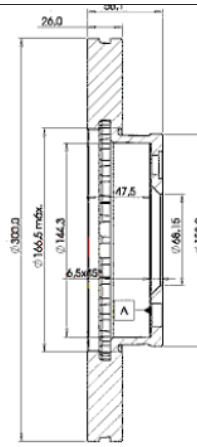

LISTA DE APLICACIONES - BUYERS GUIDE

78BD1531-2

Weight: 16.972

O.E.M.	MAKE
1 141 782	FORD
7D0 615 301 B	VW
7M3 615 301 A	VW

78BD1531-2

E1 90R-02C0452/0127

Ø300x26x56.5

MAKE
FORD
SEAT
VW

Trac.	CC	Kw	CV
-------	----	----	----

Front / Rear

FORD

GALAXY (WGR) 03.95-05.06							Box Body/MPV (Large MPV-M1 Segment)		
2.0	Rim 16	Gasolina	FWD	1998	85	116	03.96-03.06	■	
2.3	Rim 16	Gasolina	FWD	2295	103	140	11.02-03.06	■	
2.3	Rim 16	Gasolina	FWD	2295	107	145	05.00-10.02	■	
1.9 TDI	Rim 16	Diesel	FWD	1896	66	90	09.96-03.06	■	
1.9 TDI	Rim 16	Diesel	FWD	1896	85	116	05.00-03.06	■	

GALAXY (WGR) 03.95-05.06							MPV (Large MPV-M1 Segment)		
2.0 i (NSE)	Rim 16	Gasolina	FWD	1998	85	116	11.95-05.06	■	
2.0 i (ZVSA)	Rim 16	Gasolina	FWD	1998	85	116	11.95-05.06	■	
2.3 16V (E5SB)	Rim 16	Gasolina	FWD	2295	103	140	09.01-05.06	■	
2.3	Rim 16	Gasolina	FWD	2295	107	145	09.96-04.00	■	
2.3 16V (E5SA)	Rim 16	Gasolina	FWD	2295	107	146	01.97-05.06	■	
2.3 16V (Y5B)	Rim 16	Gasolina	FWD	2295	107	146	01.97-05.06	■	
1.9 TDI (1Z)	Rim 16	Diesel	FWD	1896	66	90	03.95-05.06	■	
1.9 TDI (AHU)	Rim 16	Diesel	FWD	1896	66	90	03.95-05.06	■	
1.9 TDI (ANU)	Rim 16	Diesel	FWD	1896	66	90	03.95-05.06	■	
1.9 TDI (AUJ)	Rim 16	Diesel	FWD	1896	85	115	04.00-05.06	■	
1.9 TDI (ASZ)		Diesel	FWD	1896	96	130	02.03-05.06	■	
1.9 TDI (BTB)		Diesel	FWD	1896	110	150	05.05-05.06	■	

SEAT

ALHAMBRA (7V8, 7V9) 03.96-03.10							Box Body/MPV (Large MPV-M1 Segment)		
2.0		Gasolina	FWD	1984	85	116	03.96-03.10	■	
TDI	Rim 16	Diesel	FWD	1896	66	90	03.96-03.10	■	

LISTA DE APLICACIONES - BUYERS GUIDE