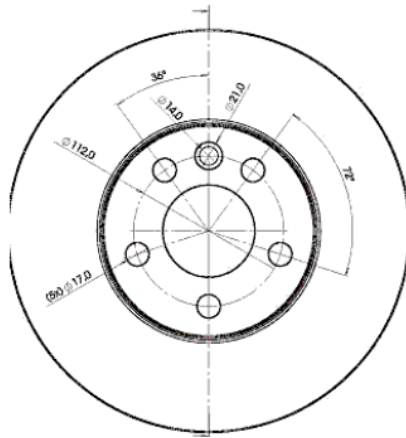

LISTA DE APLICACIONES - BUYERS GUIDE

78BD1531-2

Weight: 16.972

O.E.M.	MAKE
1 141 782	FORD
7D0 615 301 B	VW
7M3 615 301 A	VW

78BD1531-2

E1 90R-02C0452/0127

Ø300x26x56.5

MAKE
FORD
SEAT
VW

Trac.	CC	Kw	CV
-------	----	----	----

Front / Rear

FORD

GALAXY (WGR) 03.95-05.06							Box Body/MPV (Large MPV-M1 Segment)		
2.0	Rim 16	Gasolina	FWD	1998	85	116	03.96-03.06	■	
2.3	Rim 16	Gasolina	FWD	2295	103	140	11.02-03.06	■	
2.3	Rim 16	Gasolina	FWD	2295	107	145	05.00-10.02	■	
1.9 TDI	Rim 16	Diesel	FWD	1896	66	90	09.96-03.06	■	
1.9 TDI	Rim 16	Diesel	FWD	1896	85	116	05.00-03.06	■	

GALAXY (WGR) 03.95-05.06							MPV (Large MPV-M1 Segment)		
2.0 i (NSE)	Rim 16	Gasolina	FWD	1998	85	116	11.95-05.06	■	
2.0 i (ZVSA)	Rim 16	Gasolina	FWD	1998	85	116	11.95-05.06	■	
2.3 16V (E5SB)	Rim 16	Gasolina	FWD	2295	103	140	09.01-05.06	■	
2.3	Rim 16	Gasolina	FWD	2295	107	145	09.96-04.00	■	
2.3 16V (E5SA)	Rim 16	Gasolina	FWD	2295	107	146	01.97-05.06	■	
2.3 16V (Y5B)	Rim 16	Gasolina	FWD	2295	107	146	01.97-05.06	■	
1.9 TDI (1Z)	Rim 16	Diesel	FWD	1896	66	90	03.95-05.06	■	
1.9 TDI (AHU)	Rim 16	Diesel	FWD	1896	66	90	03.95-05.06	■	
1.9 TDI (ANU)	Rim 16	Diesel	FWD	1896	66	90	03.95-05.06	■	
1.9 TDI (AUJ)	Rim 16	Diesel	FWD	1896	85	115	04.00-05.06	■	
1.9 TDI (ASZ)		Diesel	FWD	1896	96	130	02.03-05.06	■	
1.9 TDI (BTB)		Diesel	FWD	1896	110	150	05.05-05.06	■	

SEAT

ALHAMBRA (7V8, 7V9) 03.96-03.10							Box Body/MPV (Large MPV-M1 Segment)		
2.0		Gasolina	FWD	1984	85	116	03.96-03.10	■	
TDI	Rim 16	Diesel	FWD	1896	66	90	03.96-03.10	■	

LISTA DE APLICACIONES - BUYERS GUIDE