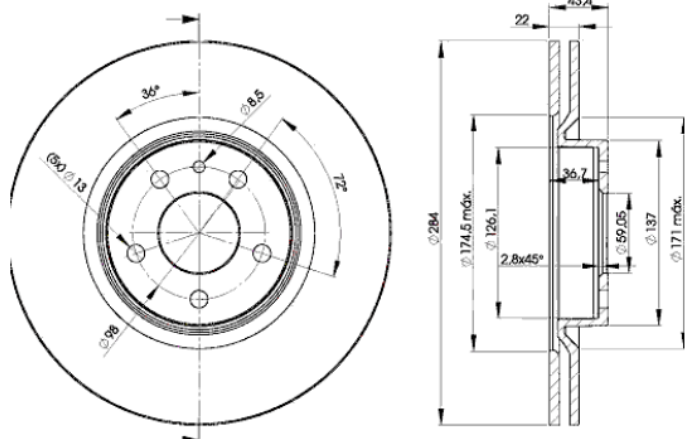

## 78BD1548-2

Weight: 12.924

## 78BD1548-2

**E1 90R-02C0538/0081**

Ø284x22x43.5

**MAKE**

- ALFA ROMEO
- DODGE
- FIAT
- LANCIA
- OPEL
- VAUXHALL

O.E.M.	MAKE
16 410 220 230 0	ALFA ROMEO
4 644 500 6	LANCIA
4 677 674 2	ALFA ROMEO
5 193 721 7	FIAT
5 193 721 8	FIAT
6 056 916 3	ALFA ROMEO
6 057 154 8	ALFA ROMEO
6 062 207 7	FIAT
6 065 347 8	ALFA ROMEO
6 065 856 5	ALFA ROMEO
6 077 154 8	ALFA ROMEO
6 080 172 2	ALFA ROMEO
6 081 344 3	ALFA ROMEO
6 081 593 8	LANCIA
60552375	ALFA ROMEO
7 171 143 4	ALFA ROMEO
7 171 144 7	ALFA ROMEO
7 173 956 7	ALFA ROMEO
7 173 956 8	ALFA ROMEO
8 241 053 9	ALFA ROMEO
8 242 759 2	LANCIA
8 245 053 9	LANCIA