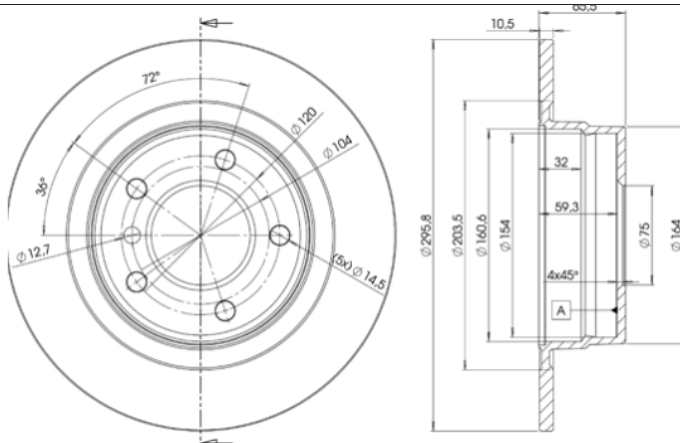

LISTA DE APLICACIONES - BUYERS GUIDE

78BD1725-2

Weight: 10.236

O.E.M.	MAKE
34 21 4 031 725	BMW
34 21 6 764 649	BMW
34 21 6 769 271	BMW

78BD1725-2

E1 90R-02C0453/0108

Ø296x10.5x65.7

MAKE
BMW

Trac.	CC	Kw	CV	Front / Rear
-------	----	----	----	--------------

BMW

						Hatchback (Compact car-C Segment)					
1 Serie (E81) 09.06-09.12											
120 i		Gasolina	FWD	1995	110	150	09.06-09.12		■		
120 i (N46 B20 B)		Gasolina	RWD	1995	115	156	03.07-12.11		■		
120 i (N46 B20 C)		Gasolina	RWD	1995	115	156	03.07-12.11		■		
120 i (N43 B20 A)	not sport chassis	Gasolina	RWD	1995	120	163	03.07-12.11		■		
120 i (N43 B20 A)		Gasolina	RWD	1995	125	170	03.07-09.12		■		
3 Serie V (E92) 01.05-12.13						Coupe (Compact executive car-D Segment)					
316 i (N43 B16 AA)	not sport chassis	Gasolina	RWD	1599	90	122	09.07-06.13		■		
3 Serie V (E90) 02.04-12.13						Saloon (Compact executive car-D Segment)					
316 i (N45 B16 A)		Gasolina	RWD	1596	85	115	09.05-10.11		■		
316 i (N45 B16 AC)		Gasolina	RWD	1596	85	115	09.05-10.11		■		
316 i (N43 B16 A)		Gasolina	RWD	1599	90	122	09.07-10.11		■		
316 i (N43 B16 AA)		Gasolina	RWD	1599	90	122	09.07-10.11		■		
318i (N46 B20 B)		Gasolina	RWD	1995	95	129	09.05-08.07		■		
318i (N43 B20 A)		Gasolina	RWD	1995	105	143	09.07-10.11		■		
320i (N46 B20 B)		Gasolina	RWD	1995	110	150	12.04-08.07		■		
320i (N46 B20 BD)		Gasolina	RWD	1995	110	150	12.04-08.07		■		
320i (N46 B20 C)		Gasolina	RWD	1995	110	150	12.04-08.07		■		
320i (N46 B20 CB)		Gasolina	RWD	1995	110	150	12.04-08.07		■		
320i (N46 B20 B)		Gasolina	RWD	1995	115	156	02.07-12.11		■		
320i (N46 B20 C)		Gasolina	RWD	1995	115	156	02.07-12.11		■		
320i (N46 B20 CC)		Gasolina	RWD	1995	115	156	02.07-12.11		■		
320i (N46 B20 CD)		Gasolina	RWD	1995	115	156	02.07-12.11		■		