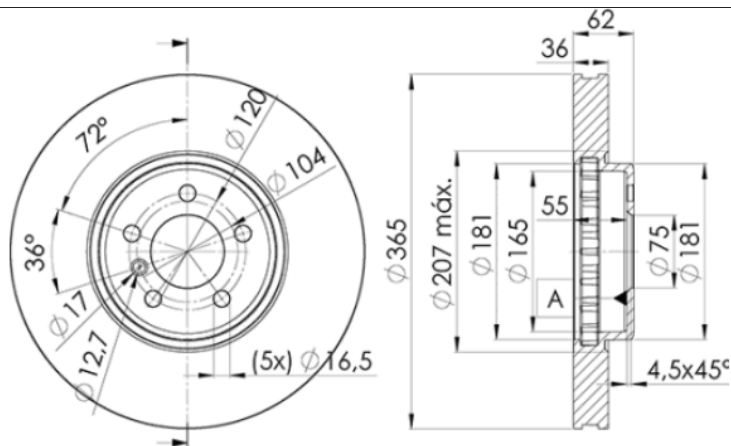

LISTA DE APLICACIONES - BUYERS GUIDE

78BD1982-1

Weight: 14.400

O.E.M.	MAKE
34 11 6 771 243	BMW
34 11 6 771 982	BMW

78BD1982-1

E1 90R-02C0074/1453

Ø365x36x62

MAKE

BMW

Trac.	CC	Kw	CV
-------	----	----	----

Front / Rear

BMW

				SUV (Luxury Crossover SUV-J Segment)				
X5 II (E70) 02.06-07.13								
xDrive 50 i		Gasolina	4WD	4395	298	405	09.09-06.13	■
xDrive 50 i (N63 B44 A)	armoured vehicles	Gasolina	4WD	4395	300	408	04.10-07.13	■
4.8 i xDrive (N62 B48 B)	Eq.V_ nicht fur USA	Gasolina	4WD	4799	261	355	10.06-09.08	■
xDrive 48 i (N62 B48 B)	Eq.V_ nicht fur USA	Gasolina	4WD	4799	261	355	10.08-03.10	■
3.0 sd (M57 D30 (306D5))		Diesel	4WD	2993	210	286	10.07-09.08	■
xDrive 35 d (M57 D30 (306D5))		Diesel	4WD	2993	210	286	10.08-07.13	■
X5 III (F15, F85) 08.13-07.18								
xDrive 50 i (N63 B44 B)		Gasolina	4WD	4395	330	449	08.13-07.18	■
X6 (E71, E72) 06.07-12.15								
xDrive 35 i (N54 B30 A)		Gasolina	4WD	2979	224	305	01.08-06.14	■
xDrive 35 i (N55 B30 A)		Gasolina	4WD	2979	224	305	01.08-06.14	■
35 i		Gasolina	FWD	2979	225	306	05.08-08.08	■
xDrive 35 i (N54 B30 A)	-10/08	Gasolina	4WD	2979	225	306	01.08-07.14	■
xDrive 35 i (N55 B30 A)	-10/08	Gasolina	4WD	2979	225	306	01.08-07.14	■
50 i		Gasolina	FWD	4395	300	408	05.08-06.14	■
xDrive 50 i (N63 B44 A)	-04/09	Gasolina	4WD	4395	300	408	07.08-07.14	■
35 d		Diesel	RWD	2993	210	286	05.08-08.08	■
xDrive 35 d (M57 D30 (306D5))	-10/08	Diesel	4WD	2993	210	286	01.08-03.10	■
X6 II (F16, F86) 08.14-								
xDrive 50 i (N63 B44 B)	armoured vehicles	Gasolina	4WD	4395	330	449	08.14-07.19	■