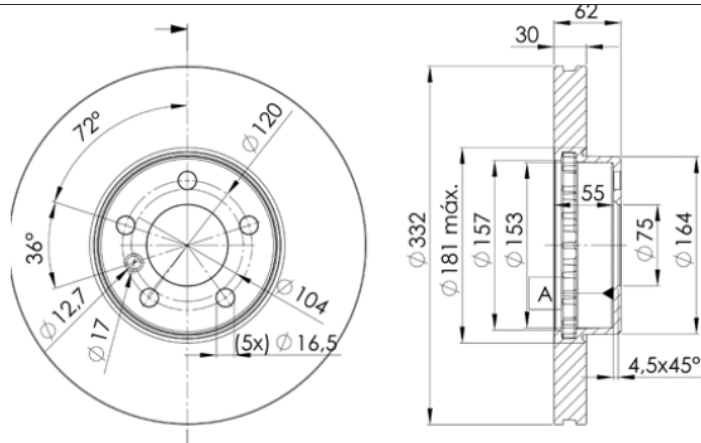

## 78BD1985-2

Weight: 22.576

O.E.M.	MAKE
34 11 6 771 985	BMW

## 78BD1985-2

Ø332x30x62

MAKE
BMW

Trac.	CC	Kw	CV
-------	----	----	----

Front / Rear

### BMW

				SUV (Luxury Crossover SUV-J Segment)					
<b>X5 II (E70) 02.06-07.13</b>									
xDrive 35 i (N55 B30 A)		Gasolina	4WD	2979	225	306	04.10-07.13	■	
xDrive 40 i (N55 B30 A)		Gasolina	4WD	2979	225	306	01.12-06.13	■	
xDrive 35 i (N55 B30 A)		Gasolina	4WD	2979	235	320	02.12-06.13	■	
xDrive 30 i (N52 B30 A)		Gasolina	4WD	2996	172	234	02.07-12.12	■	
xDrive 30 i (N52 B30 A)		Gasolina	4WD	2996	194	264	09.08-12.10	■	
3.0 Si (N52 B30 A)		Gasolina	4WD	2996	200	272	10.06-09.08	■	
3.0 Si (N52 B30 AF)		Gasolina	4WD	2996	200	272	10.06-09.08	■	
3.0 Si (N52 B30 BF)		Gasolina	4WD	2996	200	272	10.06-09.08	■	
xDrive 30 i (N52 B30 A)		Gasolina	4WD	2996	200	272	10.08-03.10	■	
xDrive 30 d (M57 D30 (306D3))		Diesel	4WD	2993	155	211	10.08-07.13	■	
xDrive 30 d (N57 D30 A)		Diesel	4WD	2993	155	211	10.08-07.13	■	
xDrive 30 d (N57 D30 A)		Diesel	4WD	2993	180	245	04.10-07.13	■	
<b>X5 III (F15, F85) 08.13-07.18</b>									
xDrive28i (N20 B20 A)		Gasolina	4WD	1997	180	245	06.15-07.18	■	
sDrive 35 i (N55 B30 A)		Gasolina	RWD	2979	225	306	08.13-07.18	■	
sDrive 25 d (N47 D20 D)		Diesel	RWD	1995	155	211	12.13-07.18	■	
xDrive 25 d (N47 D20 D)		Diesel	4WD	1995	155	211	12.13-07.18	■	
sDrive 25 d (N47 D20 D)		Diesel	RWD	1995	160	218	12.13-07.15	■	
xDrive 25 d (N47 D20 D)		Diesel	4WD	1995	160	218	12.13-07.15	■	
sDrive 25 d (B47 D20 B)		Diesel	RWD	1995	170	231	08.15-07.18	■	
xDrive 25 d (B47 D20 B)		Diesel	4WD	1995	170	231	08.15-07.18	■	
xDrive 25 d (N57 D30 A)		Diesel	4WD	2993	160	218	04.14-07.18	■	