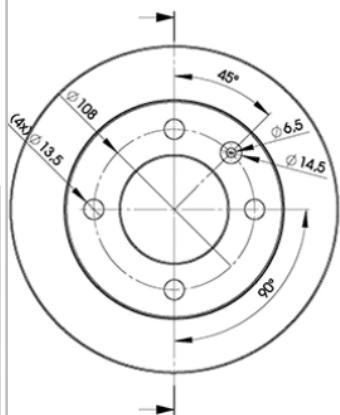

LISTA DE APLICACIONES - BUYERS GUIDE

78BD1991-2

Weight: 5.840

78BD1991-2

E1 90R-02C0100/0797

Ø220.4x10x42.2

MAKE

FORD

Trac.	CC	Kw	CV
-------	----	----	----

Front / Rear

FORD

FIESTA (WFVT) 05.76-11.86							Hatchback Van (LCVs-N1 Segment)			
1.0 (WFVT) (TKA)	-08/83	Gasolina	FWD	957	29	40	10.77-11.86	■		
1.1 (WFVT) (GL1)	04/78-, -08/83	Gasolina	FWD	1117	39	53	10.77-11.86	■		
1.1 (WFVT) (GLA)	04/78-, -08/83	Gasolina	FWD	1117	39	53	10.77-11.86	■		
FIESTA (GFBT) 05.76-08.83							Hatchback (Supermini car-B Segment)			
0.9 (TKA)	06/76-	Gasolina	FWD	957	29	40	05.76-08.83	■		
0.9 (TKW)	06/76-	Gasolina	FWD	957	29	40	05.76-08.83	■		
0.9 (TLA)	06/76-	Gasolina	FWD	957	33	45	05.76-08.83	■		
1.1 (GLA)	06/76-	Gasolina	FWD	1117	39	53	05.76-08.83	■		
1.1 (WFBT) (GLW)		Gasolina	FWD	1117	40	55	02.81-08.83	■		
1.3 (J3E)		Gasolina	FWD	1297	49	66	08.77-08.83	■		
FIESTA II (FVD) 03.83-12.95							Hatchback Van (LCVs-N1 Segment)			
1.0 (TKB)	-04/89	Gasolina	FWD	957	33	45	08.83-11.89	■		
1.4 (F6A)		Gasolina	FWD	1392	52	71	09.86-09.89	■		
1.6 D (LTB)		Diesel	FWD	1608	40	54	09.83-09.89	■		
FIESTA II (FBD) 09.83-11.89							Hatchback (Supermini car-B Segment)			
1.0 (FBD) (TKB)		Gasolina	FWD	957	33	45	09.83-02.89	■		
1.0		Gasolina	FWD	999	33	45	09.83-11.89	■		
1.1 (FBD) (GSH)		Gasolina	FWD	1117	36	49	05.86-02.89	■		
1.1 (FBD) (GLC)		Gasolina	FWD	1117	37	50	09.83-02.89	■		
1.1 (FBD) (GSF)		Gasolina	FWD	1117	37	50	09.83-02.89	■		
1.3		Gasolina	FWD	1297	44	60	09.83-09.89	■		