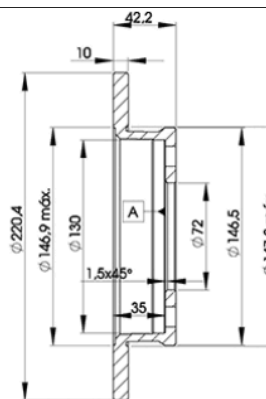

LISTA DE APLICACIONES - BUYERS GUIDE

78BD1991-2

Weight: 5.840

78BD1991-2

E1 90R-02C0100/0797

Ø220.4x10x42.2

MAKE

FORD

Trac.	CC	Kw	CV
-------	----	----	----

Front / Rear

FORD

FIESTA (WFVT) 05.76-11.86							Hatchback Van (LCVs-N1 Segment)			
1.0 (WFVT) (TKA)	-08/83	Gasolina	FWD	957	29	40	10.77-11.86	■		
1.1 (WFVT) (GL1)	04/78-, -08/83	Gasolina	FWD	1117	39	53	10.77-11.86	■		
1.1 (WFVT) (GLA)	04/78-, -08/83	Gasolina	FWD	1117	39	53	10.77-11.86	■		
FIESTA (GFBT) 05.76-08.83							Hatchback (Supermini car-B Segment)			
0.9 (TKA)	06/76-	Gasolina	FWD	957	29	40	05.76-08.83	■		
0.9 (TKW)	06/76-	Gasolina	FWD	957	29	40	05.76-08.83	■		
0.9 (TLA)	06/76-	Gasolina	FWD	957	33	45	05.76-08.83	■		
1.1 (GLA)	06/76-	Gasolina	FWD	1117	39	53	05.76-08.83	■		
1.1 (WFBT) (GLW)		Gasolina	FWD	1117	40	55	02.81-08.83	■		
1.3 (J3E)		Gasolina	FWD	1297	49	66	08.77-08.83	■		
FIESTA II (FVD) 03.83-12.95							Hatchback Van (LCVs-N1 Segment)			
1.0 (TKB)	-04/89	Gasolina	FWD	957	33	45	08.83-11.89	■		
1.4 (F6A)		Gasolina	FWD	1392	52	71	09.86-09.89	■		
1.6 D (LTB)		Diesel	FWD	1608	40	54	09.83-09.89	■		
FIESTA II (FBD) 09.83-11.89							Hatchback (Supermini car-B Segment)			
1.0 (FBD) (TKB)		Gasolina	FWD	957	33	45	09.83-02.89	■		
1.0		Gasolina	FWD	999	33	45	09.83-11.89	■		
1.1 (FBD) (GSH)		Gasolina	FWD	1117	36	49	05.86-02.89	■		
1.1 (FBD) (GLC)		Gasolina	FWD	1117	37	50	09.83-02.89	■		
1.1 (FBD) (GSF)		Gasolina	FWD	1117	37	50	09.83-02.89	■		
1.3		Gasolina	FWD	1297	44	60	09.83-09.89	■		