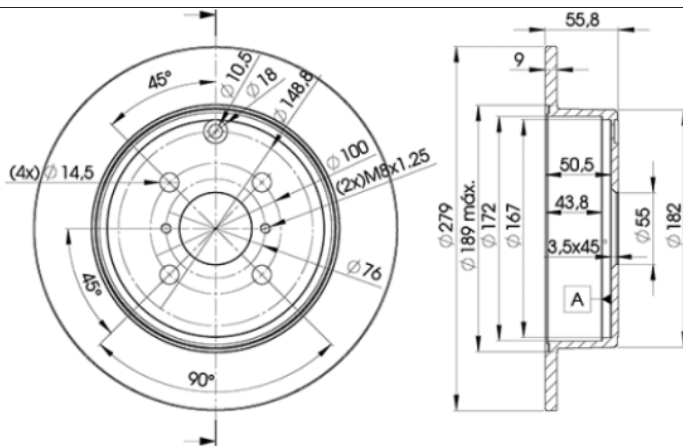

LISTA DE APLICACIONES - BUYERS GUIDE

78BD2081-2

Weight: 8.440

O.E.M.	MAKE
42431-02080	TOYOTA
42431-02081	TOYOTA
42431-02082	TOYOTA
42431YZZAC	TOYOTA

78BD2081-2

E1 90R-02C0453/0027

Ø279x9x55.8

MAKE
TOYOTA