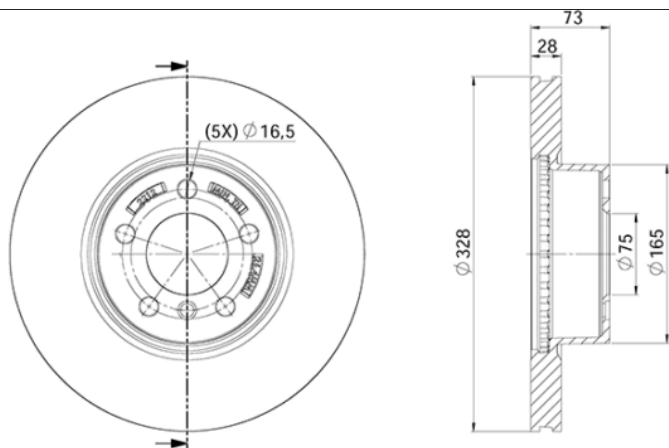

LISTA DE APLICACIONES - BUYERS GUIDE

78BD2212-2

Weight: 21.212

O.E.M.	MAKE
34 10 6 787 490	BMW
34 10 6 879 122	-
6787490	BMW
6879122	BMW

78BD2212-2

Ø328x28x73

MAKE
BMW

Trac.	CC	Kw	CV
-------	----	----	----

Front / Rear

BMW

					Convertible (Compact executive car-D Segment)				
3 Serie IV (E46) 04.00-12.07									
M3 (S54 B32 (326S4))		Gasolina	RWD	3246	252	343	03.01-08.06	■	
X3 II (F25) 09.10-					SUV (Luxury Crossover SUV-J Segment)				
sDrive20i (N20 B16 A)		Gasolina	RWD	1592	125	170	04.14-08.17	■	
xDrive20i		Gasolina	FWD	1995	110	150	04.13-	■	
sDrive20i (N20 B20 A)		Gasolina	RWD	1997	135	184	04.14-08.17	■	
xDrive20i (N20 B20 A)		Gasolina	4WD	1997	135	184	10.11-08.17	■	
sDrive28i (N20 B20 A)		Gasolina	RWD	1997	180	245	04.14-08.17	■	
xDrive28i (N20 B20 A)		Gasolina	4WD	1997	180	245	04.12-08.17	■	
xDrive 35 i (N55 B30 A)		Gasolina	4WD	2979	225	306	09.10-08.17	■	
xDrive28i (N52 B30 A)		Gasolina	4WD	2996	190	258	01.11-10.12	■	
xDrive28i (N52 B30 AF)		Gasolina	4WD	2996	190	258	01.11-10.12	■	
xDrive28i (N52 B30 BF)		Gasolina	4WD	2996	190	258	01.11-10.12	■	
sDrive 18 d (N47 D20 C)		Diesel	RWD	1995	100	136	10.12-03.14	■	
sDrive 18 d (N47 D20 C)		Diesel	RWD	1995	105	143	10.12-03.14	■	
sDrive 18 d (B47 D20 A)		Diesel	RWD	1995	110	150	04.14-08.17	■	
xDrive 20 d (N47 D20 C)		Diesel	4WD	1995	120	163	09.10-08.17	■	
xDrive 28 d		Diesel	4WD	1995	134	182	09.14-	■	
xDrive 20 d (N47 D20 C)		Diesel	4WD	1995	135	184	09.10-03.14	■	
xDrive 20 d (B47 D20 A)		Diesel	4WD	1995	140	190	04.14-08.17	■	
xDrive 30 d (N57 D30 A)		Diesel	4WD	2993	155	211	04.11-08.17	■	
xDrive 30 d (N57 D30 A)		Diesel	4WD	2993	183	249	06.11-08.17	■	
xDrive 30 d (N57 D30 A)		Diesel	4WD	2993	190	258	04.11-08.17	■	