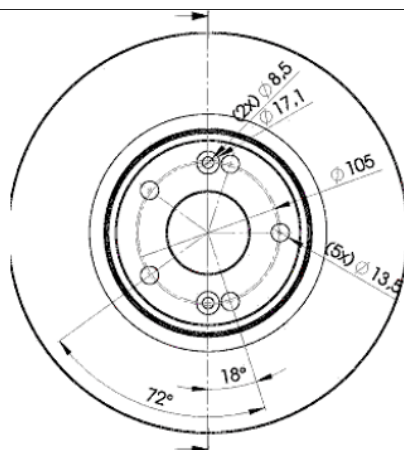

LISTA DE APLICACIONES - BUYERS GUIDE

78BD2235-2

Weight: 17.800

O.E.M.	MAKE
77 01 20 6614	RENAULT
82 00 007 122	RENAULT

78BD2235-2

E1 90R-02C0433/0097

Ø300x26x47

MAKE
RENAULT