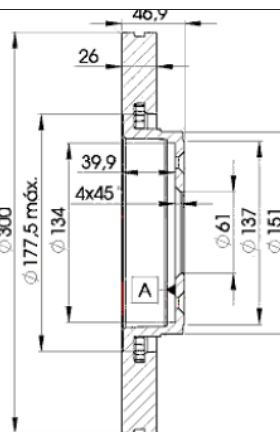

LISTA DE APLICACIONES - BUYERS GUIDE

78BD2235-2

Weight: 17.800

O.E.M.	MAKE
77 01 20 6614	RENAULT
82 00 007 122	RENAULT

78BD2235-2

E1 90R-02C0433/0097

Ø300x26x47

MAKE
RENAULT