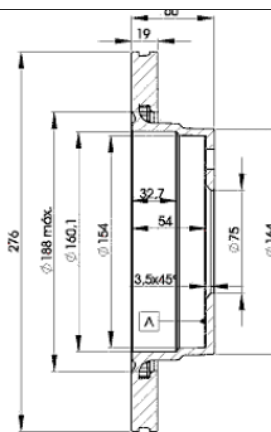

LISTA DE APLICACIONES - BUYERS GUIDE

78BD2315-2

Weight: 10.864

O.E.M.	MAKE
34 21 1 162 315	BMW
34 21 1 165 211	BMW

78BD2315-2

Ø276x19x60

MAKE
BMW
BMW (BRILLIANCE)

Trac.	CC	Kw	CV
-------	----	----	----

Front / Rear

BMW

						Convertible (Compact executive car-D Segment)					
3 Serie III (E36) 03.93-11.99											
323 i (M52 B25 (256S3))		Gasolina	RWD	2494		125	170	05.95-11.99		■	
328i (M52 B28 (286S1))		Gasolina	RWD	2793		142	193	01.95-11.99		■	
3 Serie III (E36) 10.91-05.99						Coupe (Compact executive car-D Segment)					
323 i (M52 B25 (256S3))		Gasolina	RWD	2494		125	170	05.95-04.99		■	
3 Serie III (E36) 09.90-11.98						Saloon (Compact executive car-D Segment)					
323 i (M52 B25 (256S3))		Gasolina	RWD	2494		125	170	05.95-11.98		■	
328i (M52 B28 (286S1))		Gasolina	RWD	2793		142	193	01.95-04.98		■	
3 Serie III Touring (E36) 08.94-12.99						Estate (Compact executive car-D Segment)					
323 i (M52 B25 (256S3))		Gasolina	RWD	2494		125	170	12.95-04.99		■	
328i (M52 B28 (286S1))		Gasolina	RWD	2793		142	193	02.95-04.99		■	
3 Serie IV (E46) 04.00-12.07						Convertible (Compact executive car-D Segment)					
318 Ci (N42 B20 A)		Gasolina	RWD	1995		100	136	12.00-08.06		■	
318 Ci (N46 B20 A)		Gasolina	RWD	1995		100	136	12.00-08.06		■	
3 Serie IV (E46) 12.98-07.06						Coupe (Compact executive car-D Segment)					
320 Ci (M52 B20 (206S4))		Gasolina	RWD	1990		110	150	02.99-08.01		■	
318 Ci (N42 B20 A)		Gasolina	RWD	1995		100	136	12.00-05.06		■	
318 Ci (N46 B20 A)		Gasolina	RWD	1995		100	136	12.00-05.06		■	
318 Ci (N42 B20 A)		Gasolina	RWD	1995		105	143	09.01-02.04		■	
318 Ci (N46 B20 A)		Gasolina	RWD	1995		110	150	03.04-05.06		■	
318 Ci (N46 B20 C)		Gasolina	RWD	1995		110	150	03.04-05.06		■	