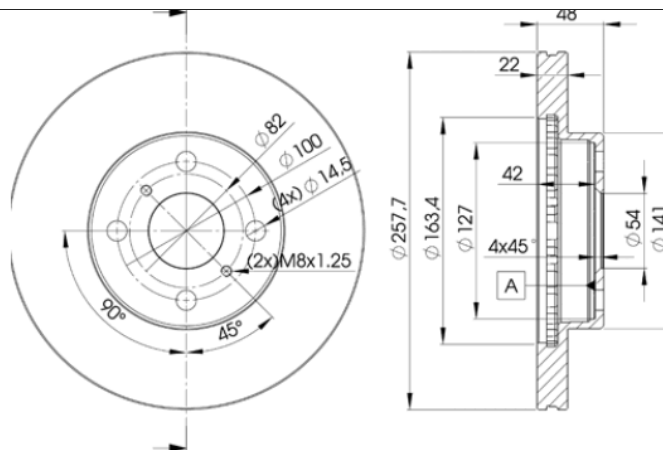

LISTA DE APLICACIONES - BUYERS GUIDE

78BD2490-2

Weight: 10.310

O.E.M.	MAKE
4351201020	TOYOTA
4351212260	TOYOTA
4351212270	TOYOTA
4351212310	TOYOTA
4351212460	TOYOTA
43512-12490	TOYOTA
4351212510	TOYOTA
4351213010	TOYOTA
4351220240	TOYOTA
4351220310	TOYOTA

78BD2490-2

E1 90R-02C0074/0061

Ø257.7x22x48

MAKE
TOYOTA

	Trac.	CC	Kw	CV			Front / Rear
--	-------	----	----	----	--	--	--------------

TOYOTA

COROLLA VI LEVIN (E9_) 05.89-05.91							Coupe (Compact executive car-D Segment)	
1.5 (AE91) (5A-FE)		Gasolina	FWD	1498	69	94	05.89-05.91	■
COROLLA VI (E9_) 05.87-04.97							Hatchback (Compact executive car-D Segment)	
1.6 (AE92) (4A-F)		Gasolina	FWD	1587	66	90	08.87-04.92	■
1.6 (AE92) (4A-F)		Gasolina	FWD	1587	70	95	08.87-04.92	■
1.6 (AE92) (4A-FE)		Gasolina	FWD	1587	77	105	08.89-04.92	■
1.6 GTi (AE92_, AE92R) (4A-GE)		Gasolina	FWD	1587	92	125	07.87-06.93	■
COROLLA VI (E9_) 05.87-09.99							Saloon (Compact executive car-D Segment)	
1.5 (AE91) (5A-FE)		Gasolina	FWD	1496	92	125	11.89-04.92	■
1.5 (AE91) (5A-FE)		Gasolina	FWD	1498	69	94	05.88-06.91	■
1.6 GL 4WD (AE95) (4A-F)		Gasolina	4WD	1587	70	95	10.87-08.90	■
1.6 i (AE92) (4A-FE)		Gasolina	FWD	1587	77	105	05.87-05.92	■
1.6 i 4WD (AE92_, AE92R) (4A-FE)		Gasolina	4WD	1587	77	105	10.87-08.90	■
1.6 (AE92) (4A-GE)		Gasolina	FWD	1587	85	116	05.87-04.94	■
COROLLA VI Compact (E9_) 05.87-10.95							Hatchback (Compact executive car-D Segment)	
1.3 (EE90) (2E)		Gasolina	FWD	1296	55	75	08.87-04.92	■
1.3 (EE90) (2E-E)		Gasolina	FWD	1296	55	75	08.87-04.92	■
1.6 (AE92) (4A-F)		Gasolina	FWD	1587	66	90	08.87-04.92	■
1.6 (AE92) (4A-F)		Gasolina	FWD	1587	70	95	09.89-04.92	■
1.6 i (AE92) (4A-FE)		Gasolina	FWD	1587	77	105	08.89-04.92	■
1.6 GTi (AE92, AE93) (4A-GE)		Gasolina	FWD	1587	85	116	08.87-10.94	■