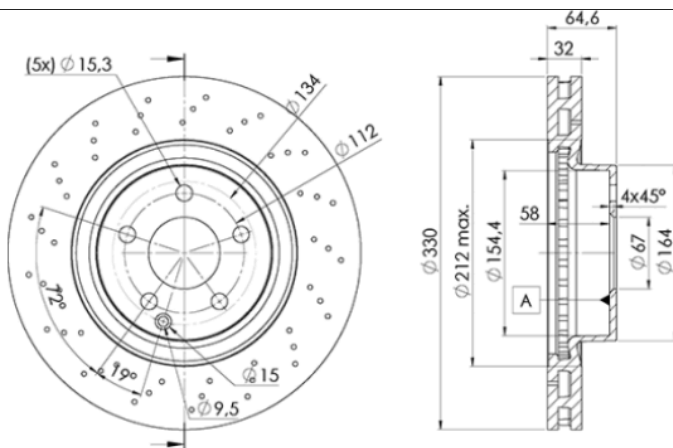

LISTA DE APLICACIONES - BUYERS GUIDE

78BD2592-2

Weight: 19.920

O.E.M.	MAKE
230 421 05 12	MERCEDES-BENZ
230 421 08 12	MERCEDES-BENZ

78BD2592-2

E1 90R-02C0593/1548

Ø330x32x64.5

MAKE
MERCEDES-BENZ
MERCEDES-BENZ (BBDC)