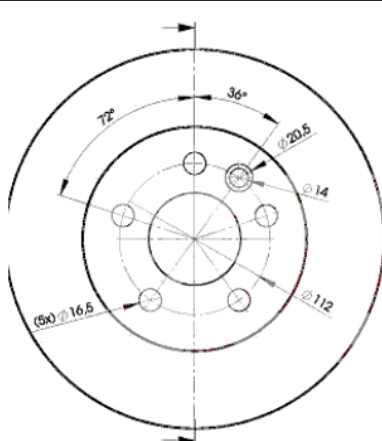

LISTA DE APLICACIONES - BUYERS GUIDE

78BD3012-2

Weight: 15.030

O.E.M.	MAKE
701 615 301 B	VW
701 615 301 E	VW

78BD3012-2

E1 90R-02C0100/0200

Ø282x18x64.7

MAKE

VW

Trac.	CC	Kw	CV
-------	----	----	----

Front / Rear

VW

CALIFORNIA T4 (7DJ, 7DK, 70J) 09.90-08.04

Bus (LCVs-N1 Segment)

1.9 TD		Diesel	FWD	1896	50	68	07.94-04.02	■
--------	--	--------	-----	------	----	----	-------------	---