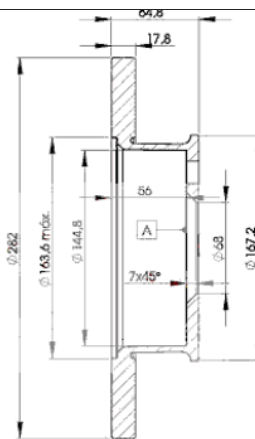

LISTA DE APLICACIONES - BUYERS GUIDE

78BD3012-2

Weight: 15.030

O.E.M.	MAKE
701 615 301 B	VW
701 615 301 E	VW

78BD3012-2

E1 90R-02C0100/0200

Ø282x18x64.7

MAKE

VW

Trac.	CC	Kw	CV
-------	----	----	----

Front / Rear

VW

CALIFORNIA T4 (7DJ, 7DK, 70J) 09.90-08.04

Bus (LCVs-N1 Segment)

1.9 TD		Diesel	FWD	1896	50	68	07.94-04.02	■
--------	--	--------	-----	------	----	----	-------------	---