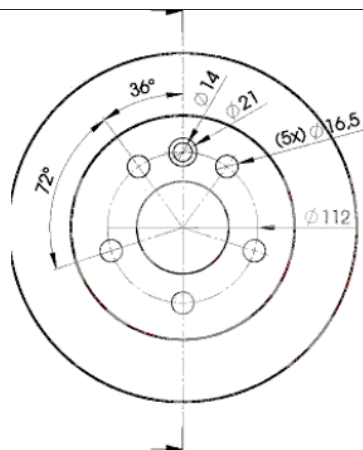

LISTA DE APLICACIONES - BUYERS GUIDE

78BD3013-2

Weight: 11.200

O.E.M.	MAKE
701 615 301	VW
701 615 301 C	VW

78BD3013-2

E1 90R-02C0100/1488

Ø260x16x64.2

MAKE

VW

Trac.	CC	Kw	CV
-------	----	----	----

Front / Rear

VW

CALIFORNIA T4 (7DJ, 7DK, 70J) 09.90-08.04

Bus (LCVs-N1 Segment)

1.9 TD		Diesel	FWD	1896	50	68	07.94-04.02	■
--------	--	--------	-----	------	----	----	-------------	---