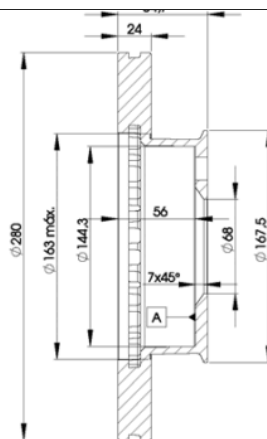

## 78BD3014-2

Weight: 13.930

O.E.M.	MAKE
701 615 301 A	VW
701 615 301 D	VW

## 78BD3014-2

**E1** 90R-02C0074/0227

Ø280x24x64.7

MAKE
VW

Trac.	CC	Kw	CV
-------	----	----	----

Front / Rear

**VW**

CALIFORNIA T4 (7DJ, 7DK, 70J) 09.90-08.04							Bus (LCVs-N1 Segment)		
1.9 TD		Diesel	FWD	1896	50	68	07.94-04.02	■	
KOMBI / COMBI (22, 7X) 09.74-							Bus (Minibus-M2-Segment)		
1.6	Rim 15	Gasolina	FWD	1595	64	87	07.92-07.00	■	
1.9	Rim 15	Gasolina	FWD	1888	68	92	07.92-07.00	■	
1.9 Hybrid	Rim 15	Gasol./el éc.	RWD	1888	69	94	07.92-07.00	■	
KOMBI / COMBI (21, 23, 7X) 01.67-12.13							Van (LCVs-N1 Segment)		
1.6	Rim 15	Gasolina	FWD	1595	55	75	08.92-07.00	■	
1.6	Rim 15	Gasolina	FWD	1595	62	84	08.92-07.99	■	
1.8	Rim 15	Gasolina	FWD	1781	62	84	07.92-07.00	■	
TRANSPORTER T4 / EUROVAN (70B, 70C, 7DB, 7DK, 70J, 70K, 7DC, 7DJ) 09.90-10.04							Bus (Minibus-M2-Segment)		
1.8 (PD)	Rim 15	Gasolina	FWD	1781	49	67	12.90-07.92	■	
2.0 (AAC)	Rim 15	Gasolina	FWD	1968	62	84	09.90-04.03	■	
1.9 D (1X)	Rim 15	Diesel	FWD	1896	44	60	09.90-12.95	■	
1.9 TD (ABL)	Rim 15	Diesel	FWD	1896	50	68	10.92-04.03	■	
2.4 D (AJA)	Rim 15	Diesel	FWD	2370	55	75	08.97-04.03	■	
2.4 D (AAB)	Rim 15	Diesel	FWD	2370	57	78	09.90-04.98	■	
2.4 D Syncro (AAB)	Rim 15	Diesel	4WD	2370	57	78	10.92-09.98	■	
TRANSPORTER T4 / EUROVAN (70E, 70L, 70M, 7DE, 7DL, 7DM) 07.90-04.03							Platform/Chassis (LCVs-N1 Segment)		
1.8 (PD)	Rim 15	Gasolina	FWD	1781	49	67	12.90-07.92	■	
2.0 (AAC)	Rim 15	Gasolina	FWD	1968	62	84	07.90-04.03	■	
1.9 D (1X)		Diesel	FWD	1896	44	60	09.90-12.95	■	