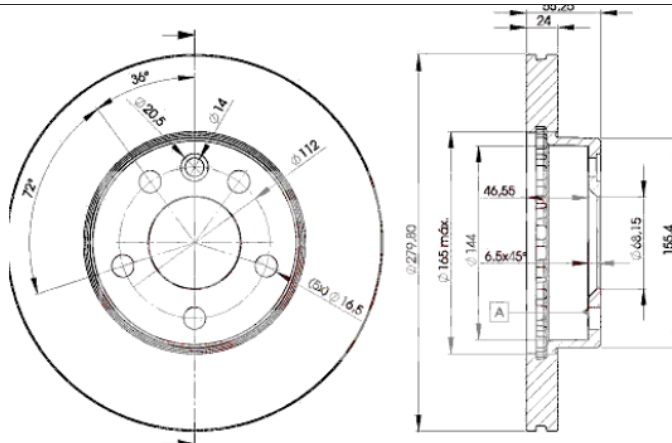

LISTA DE APLICACIONES - BUYERS GUIDE

78BD3015-2

Weight: 13.520

O.E.M.	MAKE
701 615 301 F	VW
7D0 615 301 A	VW
7D0 615 301 C	VW

78BD3015-2

E1 90R-02C0452/0118

Ø280x24x55.2

MAKE
VW

Trac.	CC	Kw	CV	Front / Rear
-------	----	----	----	--------------

VW

CALIFORNIA T4 (7DJ, 7DK, 70J) 09.90-08.04

Bus (LCVs-N1 Segment)

2.5	Gasolina	FWD	2461	81	110	05.98-04.02	■
2.5	Gasolina	FWD	2461	85	115	05.98-04.03	■
2.8 VR6	Gasolina	FWD	2792	103	140	07.96-05.00	■
1.9 TD	Diesel	FWD	1896	50	68	07.94-04.02	■
2.4 D	Diesel	FWD	2370	55	75	05.98-04.02	■
2.5 TDI	Diesel	FWD	2461	65	88	05.98-04.03	■
2.5 TDI	Diesel	FWD	2461	75	102	05.98-04.02	■
2.5 TDI	Diesel	FWD	2461	111	151	07.99-04.03	■

LISTA DE APLICACIONES - BUYERS GUIDE

2.8 VR6 (AMV)	Rim 15	Gasolina	FWD	2792	150	204	06.00-04.03	■
2.8 VR6 (AXK)	Rim 15	Gasolina	FWD	2792	150	204	06.00-04.03	■
2.5 TDI (AJT)	Rim 15	Diesel	FWD	2461	65	88	12.98-04.03	■
2.5 TDI (AYY)	Rim 15	Diesel	FWD	2461	65	88	12.98-04.03	■
2.5 TDI (ACV)	Rim 15	Diesel	FWD	2461	75	102	09.95-04.03	■
2.5 TDI (AUF)	Rim 15	Diesel	FWD	2461	75	102	09.95-04.03	■
2.5 TDI (AYC)	Rim 15	Diesel	FWD	2461	75	102	09.95-04.03	■
2.5 TDI Syncro (ACV)	Rim 15	Diesel	4WD	2461	75	102	09.95-04.03	■
2.5 TDI Syncro (AXL)	Rim 15	Diesel	4WD	2461	75	102	09.95-04.03	■
2.5 TDI (AHY)	Rim 15	Diesel	FWD	2461	111	151	09.00-04.03	■
2.5 TDI (AXG)	Rim 15	Diesel	FWD	2461	111	151	09.00-04.03	■