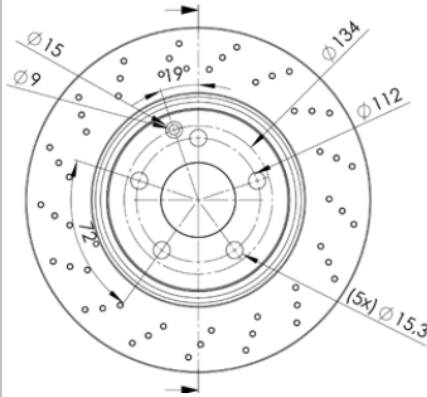

LISTA DE APLICACIONES - BUYERS GUIDE

78BD3054-2

Weight: 18.150

O.E.M.	MAKE
220 421 0912	MERCEDES-BENZ

78BD3054-2

Ø312x28x76

MAKE
MERCEDES-BENZ

Trac.	CC	Kw	CV
-------	----	----	----

Front / Rear

MERCEDES-BENZ

S-Class IV (W220, V220) 09.98-12.06						Saloon (Luxury car-F Segment)			
S 280 (220.063, 220.163)	(M 112.922)	Gasolina	RWD	2799	150	204	10.98-08.05	■	
S 320 (220.065, 220.165)	(M 112.944)	Gasolina	RWD	3199	165	224	10.98-08.05	■	