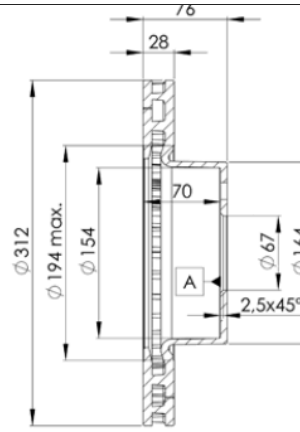

LISTA DE APLICACIONES - BUYERS GUIDE

78BD3054-2

Weight: 18.150

O.E.M.	MAKE
220 421 0912	MERCEDES-BENZ

78BD3054-2

Ø312x28x76

MAKE
MERCEDES-BENZ

Trac.	CC	Kw	CV
-------	----	----	----

Front / Rear

MERCEDES-BENZ

S-Class IV (W220, V220) 09.98-12.06						Saloon (Luxury car-F Segment)			
S 280 (220.063, 220.163)	(M 112.922)	Gasolina	RWD	2799	150	204	10.98-08.05	■	
S 320 (220.065, 220.165)	(M 112.944)	Gasolina	RWD	3199	165	224	10.98-08.05	■	