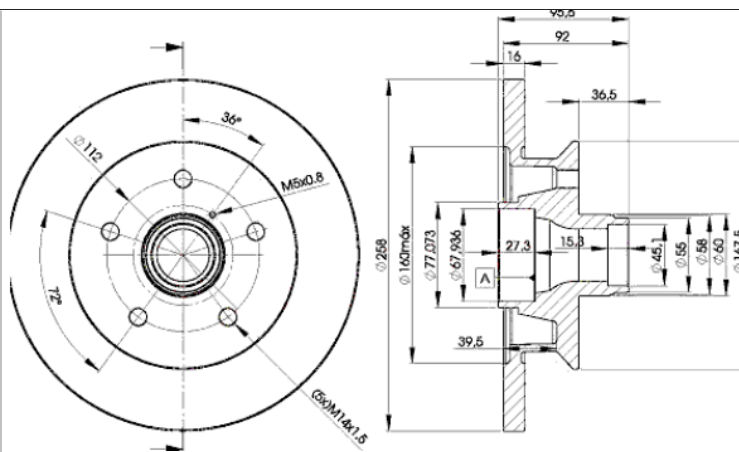

LISTA DE APLICACIONES - BUYERS GUIDE

78BD3113-1

Weight: 8.040

O.E.M.	MAKE
251 407 617 D	VW
251 407 617 F	VW
251 407 617 G	VW
251 407 617 K	VW
251 407 617 L	VW
251 407 617 M	VW
251 407 617 N	VW

78BD3113-1

Ø258x16x92.1

MAKE
VW

Trac.	CC	Kw	CV
-------	----	----	----

Front / Rear

VW

							Platform/Chassis (LCVs-N1 Segment)				
TRANSPORTER T3 (24_) 05.79-12.92											
1.6	06/86-	Gasolina	FWD	1584	50	68	04.83-09.90	■			
1.9 (DF)	06/86-	Gasolina	RWD	1913	44	60	09.82-07.92	■			
1.9 (DG)	06/86-	Gasolina	RWD	1913	57	78	08.82-07.92	■			
1.9 (DH)	06/86-	Gasolina	RWD	1913	61	83	10.84-02.89	■			
2.1 i (SS)		Gasolina	RWD	2109	68	92	07.89-07.92	■			
2.1 (MV)		Gasolina	RWD	2109	70	95	08.85-07.92	■			
2.1 (DJ)		Gasolina	RWD	2109	82	112	03.86-07.92	■			
1.6 D (CS)		Diesel	RWD	1588	37	50	01.81-07.87	■			
1.6 TD (JX)		Diesel	RWD	1588	51	70	10.84-07.92	■			
1.6 TD (JX)		Diesel	RWD	1588	51	69	08.85-07.87	■			
1.7 D (KY)		Diesel	RWD	1715	42	57	08.85-07.92	■			
1.7 D (KY)		Diesel	RWD	1715	42	57	08.85-07.87	■			
TRANSPORTER T3 (24_, 25_) 05.79-12.92							Van (LCVs-N1 Segment)				
1.6	06/86-	Gasolina	FWD	1584	50	68	04.83-09.90	■			
1.6		Gasolina	FWD	1584	54	73	05.79-07.89	■			
1.9 (DF)	07/86-	Gasolina	RWD	1913	44	60	10.82-07.92	■			
1.9 (DG)	07/86-	Gasolina	RWD	1913	57	78	10.82-07.92	■			
1.9 (DH)	07/86-	Gasolina	RWD	1913	61	83	10.84-02.89	■			
1.9 (GW)	07/86-	Gasolina	RWD	1913	66	90	08.83-02.89	■			
2.1 i (SS)		Gasolina	RWD	2109	68	92	07.89-07.92	■			
2.1 (MV)		Gasolina	RWD	2109	70	95	08.85-07.92	■			
2.1 (DJ)		Gasolina	RWD	2109	82	112	03.86-07.92	■			