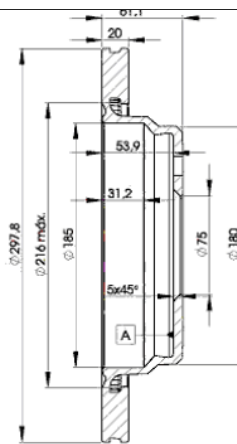

LISTA DE APLICACIONES - BUYERS GUIDE

78BD3153-2

Weight: 11.872

O.E.M.	MAKE
1163153	BMW
1164175	BMW
1164840	BMW
34 21 1 163 133	BMW
34 21 1 163 153	BMW
34 21 1 164 175	BMW
34 21 1 164 840	BMW
34 21 6 767 060	BMW
6767060	BMW

78BD3153-2

E1 90R-02C0587/0113

Ø298x20x61

MAKE
ALPINA
BMW

Trac.	CC	Kw	CV	Front / Rear
-------	----	----	----	--------------

ALPINA

B10 II (E39) 12.96-05.04						Saloon (Executive car-E Segment)			
4.6 V8 (M62 B46 (468S72))		Gasolina	RWD	4619	250	340	12.96-10.98		■
4.6 V8 (M62 B46 (468S72))		Gasolina	RWD	4619	255	347	10.98-09.02		■
B10 II Touring (E39) 01.97-05.04						Estate (Executive car-E Segment)			
4.6 V8 (M62 B46 (468S72))		Gasolina	RWD	4619	250	340	01.97-10.98		■
4.6 V8 (M62 B46 (468S72))		Gasolina	RWD	4619	255	347	10.98-09.02		■

BMW

5 Serie IV (E39) 09.95-12.03						Saloon (Executive car-E Segment)			
520 i (M54 B22 (226S1))		Gasolina	RWD	2171	120	163	09.00-06.03		■
525 i (M54 B25 (256S5))		Gasolina	RWD	2494	141	192	09.00-06.03		■
528i (M52 B28 (286S1))		Gasolina	RWD	2793	142	193	09.95-08.00		■
528i (M52 B28 (286S2))		Gasolina	RWD	2793	142	193	09.95-08.00		■
530i		Gasolina	RWD	2979	168	228	09.00-06.03		■
530i (M54 B30 (306S3))		Gasolina	RWD	2979	170	231	09.00-06.03		■
535i (M62 B35 (358S1))		Gasolina	RWD	3498	173	235	06.96-08.98		■
535i (M62 B35 (358S2))		Gasolina	RWD	3498	180	245	09.98-06.03		■
540 i (M62 B44 (448S1))		Gasolina	RWD	4398	210	286	03.96-06.03		■
540 i (M62 B44 (448S2))		Gasolina	RWD	4398	210	286	03.96-06.03		■
525 td (M51 D25 (256T1))	increased payload	Diesel	RWD	2497	85	116	01.97-06.03		■
525 d (M57 D25 (256D1))		Diesel	RWD	2497	120	163	02.00-06.03		■
530 d (M57 D30 (306D1))		Diesel	RWD	2926	135	184	08.98-09.00		■
530 d (M57 D30 (306D1))		Diesel	RWD	2926	142	193	09.98-06.03		■