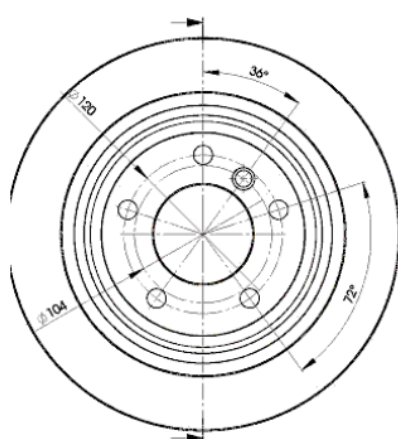

LISTA DE APLICACIONES - BUYERS GUIDE

78BD3153-2

Weight: 11.872

O.E.M.	MAKE
1163153	BMW
1164175	BMW
1164840	BMW
34 21 1 163 133	BMW
34 21 1 163 153	BMW
34 21 1 164 175	BMW
34 21 1 164 840	BMW
34 21 6 767 060	BMW
6767060	BMW

78BD3153-2

E1 90R-02C0587/0113

Ø298x20x61

MAKE
ALPINA
BMW

Trac.	CC	Kw	CV	Front / Rear
-------	----	----	----	--------------

ALPINA

B10 II (E39) 12.96-05.04						Saloon (Executive car-E Segment)			
4.6 V8 (M62 B46 (468S72))		Gasolina	RWD	4619	250	340	12.96-10.98		■
4.6 V8 (M62 B46 (468S72))		Gasolina	RWD	4619	255	347	10.98-09.02		■
B10 II Touring (E39) 01.97-05.04						Estate (Executive car-E Segment)			
4.6 V8 (M62 B46 (468S72))		Gasolina	RWD	4619	250	340	01.97-10.98		■
4.6 V8 (M62 B46 (468S72))		Gasolina	RWD	4619	255	347	10.98-09.02		■

BMW

5 Serie IV (E39) 09.95-12.03						Saloon (Executive car-E Segment)			
520 i (M54 B22 (226S1))		Gasolina	RWD	2171	120	163	09.00-06.03		■
525 i (M54 B25 (256S5))		Gasolina	RWD	2494	141	192	09.00-06.03		■
528i (M52 B28 (286S1))		Gasolina	RWD	2793	142	193	09.95-08.00		■
528i (M52 B28 (286S2))		Gasolina	RWD	2793	142	193	09.95-08.00		■
530i		Gasolina	RWD	2979	168	228	09.00-06.03		■
530i (M54 B30 (306S3))		Gasolina	RWD	2979	170	231	09.00-06.03		■
535i (M62 B35 (358S1))		Gasolina	RWD	3498	173	235	06.96-08.98		■
535i (M62 B35 (358S2))		Gasolina	RWD	3498	180	245	09.98-06.03		■
540 i (M62 B44 (448S1))		Gasolina	RWD	4398	210	286	03.96-06.03		■
540 i (M62 B44 (448S2))		Gasolina	RWD	4398	210	286	03.96-06.03		■
525 td (M51 D25 (256T1))	increased payload	Diesel	RWD	2497	85	116	01.97-06.03		■
525 d (M57 D25 (256D1))		Diesel	RWD	2497	120	163	02.00-06.03		■
530 d (M57 D30 (306D1))		Diesel	RWD	2926	135	184	08.98-09.00		■
530 d (M57 D30 (306D1))		Diesel	RWD	2926	142	193	09.98-06.03		■