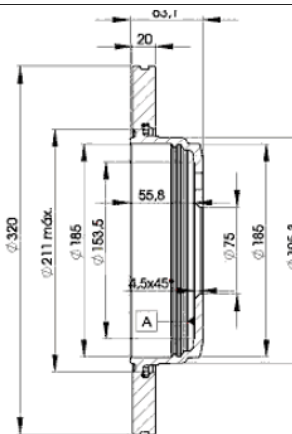

LISTA DE APLICACIONES - BUYERS GUIDE

78BD3215-2

Weight: 14.836

O.E.M.	MAKE
34 21 6 753 215	BMW
34 21 6 772 085	BMW
34216864061	BMW
6753215	BMW
6772085	BMW
6864061	BMW

78BD3215-2

E1 90R-02C0587/0100

Ø320x20x61

MAKE
BMW
BMW (BRILLIANCE)
CHEVROLET

Trac.	CC	Kw	CV
-------	----	----	----

Front / Rear

BMW

5 Serie V (E60) 12.01-03.10

Saloon (Executive car-E Segment)

520 i (N46 B20 B)		Gasolina	RWD	1995	115	156	09.07-02.10	■
520 i (N43 B20 A)		Gasolina	RWD	1995	120	163	12.06-03.10	■
520 i (N43 B20 A)		Gasolina	RWD	1995	125	170	09.07-12.09	■
520 i (M54 B22 (226S1))		Gasolina	RWD	2171	125	170	07.03-03.10	■
525 i		Gasolina	RWD	2494	137	186	07.03-12.09	■
525 i (M54 B25 (256S5))		Gasolina	RWD	2494	141	192	09.03-02.05	■
523 i (N52 B25 A)		Gasolina	RWD	2497	130	177	10.04-02.07	■
523 i (N52 B25 B)		Gasolina	RWD	2497	130	177	10.04-02.07	■
523 i (N52 B25 BE)		Gasolina	RWD	2497	130	177	10.04-02.07	■
523 i (N52 B25 A)		Gasolina	RWD	2497	140	190	03.07-12.09	■
523 i (N52 B25 BE)		Gasolina	RWD	2497	140	190	03.07-12.09	■
523 i (N53 B25 A)		Gasolina	RWD	2497	140	190	03.07-12.09	■
525 i (N52 B25 A)		Gasolina	RWD	2497	155	211	07.05-03.10	■
525 i (N52 B25 A)		Gasolina	RWD	2497	160	218	03.05-12.09	■
525 i (N52 B25 B)		Gasolina	RWD	2497	160	218	03.05-12.09	■
525 i (N52 B25 BF)		Gasolina	RWD	2497	160	218	03.05-12.09	■
525 xi (N52 B25 A)		Gasolina	4WD	2497	160	218	04.05-02.07	■
530i (M54 B30 (30653))		Gasolina	RWD	2979	168	228	01.04-12.05	■
530i (M54 B30 (306S3))		Gasolina	RWD	2979	170	231	12.01-02.05	■
525 i (N53 B30 A)	not reinforced brak.	Gasolina	RWD	2996	155	211	01.07-03.10	■
525 i (N53 B30 A)	not government vehic	Gasolina	RWD	2996	160	218	01.07-03.10	■
525 i (N52 B30 A)		Gasolina	RWD	2996	160	218	03.05-03.07	■
525 xi (N53 B30 A)		Gasolina	4WD	2996	160	218	03.07-12.09	■