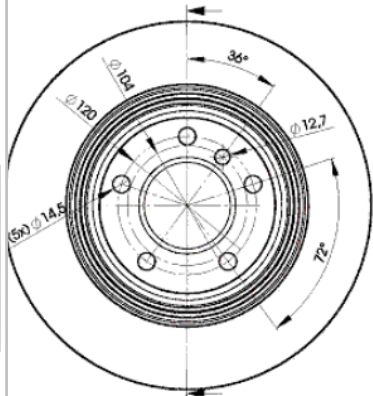

LISTA DE APLICACIONES - BUYERS GUIDE

78BD3215-2

Weight: 14.836

O.E.M.	MAKE
34 21 6 753 215	BMW
34 21 6 772 085	BMW
34216864061	BMW
6753215	BMW
6772085	BMW
6864061	BMW

78BD3215-2

E1 90R-02C0587/0100

Ø320x20x61

MAKE
BMW
BMW (BRILLIANCE)
CHEVROLET

Trac.	CC	Kw	CV
-------	----	----	----

Front / Rear

BMW

5 Serie V (E60) 12.01-03.10

Saloon (Executive car-E Segment)

520 i (N46 B20 B)		Gasolina	RWD	1995	115	156	09.07-02.10	■
520 i (N43 B20 A)		Gasolina	RWD	1995	120	163	12.06-03.10	■
520 i (N43 B20 A)		Gasolina	RWD	1995	125	170	09.07-12.09	■
520 i (M54 B22 (226S1))		Gasolina	RWD	2171	125	170	07.03-03.10	■
525 i		Gasolina	RWD	2494	137	186	07.03-12.09	■
525 i (M54 B25 (256S5))		Gasolina	RWD	2494	141	192	09.03-02.05	■
523 i (N52 B25 A)		Gasolina	RWD	2497	130	177	10.04-02.07	■
523 i (N52 B25 B)		Gasolina	RWD	2497	130	177	10.04-02.07	■
523 i (N52 B25 BE)		Gasolina	RWD	2497	130	177	10.04-02.07	■
523 i (N52 B25 A)		Gasolina	RWD	2497	140	190	03.07-12.09	■
523 i (N52 B25 BE)		Gasolina	RWD	2497	140	190	03.07-12.09	■
523 i (N53 B25 A)		Gasolina	RWD	2497	140	190	03.07-12.09	■
525 i (N52 B25 A)		Gasolina	RWD	2497	155	211	07.05-03.10	■
525 i (N52 B25 A)		Gasolina	RWD	2497	160	218	03.05-12.09	■
525 i (N52 B25 B)		Gasolina	RWD	2497	160	218	03.05-12.09	■
525 i (N52 B25 BF)		Gasolina	RWD	2497	160	218	03.05-12.09	■
525 xi (N52 B25 A)		Gasolina	4WD	2497	160	218	04.05-02.07	■
530i (M54 B30 (30653))		Gasolina	RWD	2979	168	228	01.04-12.05	■
530i (M54 B30 (306S3))		Gasolina	RWD	2979	170	231	12.01-02.05	■
525 i (N53 B30 A)	not reinforced brak.	Gasolina	RWD	2996	155	211	01.07-03.10	■
525 i (N53 B30 A)	not government vehic	Gasolina	RWD	2996	160	218	01.07-03.10	■
525 i (N52 B30 A)		Gasolina	RWD	2996	160	218	03.05-03.07	■
525 xi (N53 B30 A)		Gasolina	4WD	2996	160	218	03.07-12.09	■