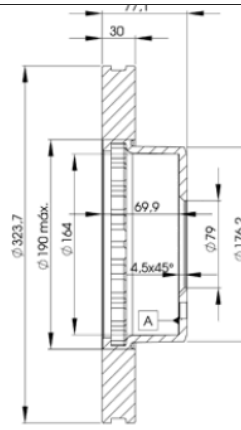

LISTA DE APLICACIONES - BUYERS GUIDE

78BD3221-2

Weight: 21.572

O.E.M.	MAKE
34 11 6 753 221	BMW
34 11 6 767 269	BMW
34 11 6 864 905	BMW
34 11 6 864 906	BMW
6 753 221	BMW
6 767 269	BMW
6 864 905	BMW
6 864 906	BMW

78BD3221-2

E1 90R-02C0452/0130

Ø323.7x30x77.1

MAKE
BMW
BMW (BRILLIANCE)

Trac.	CC	Kw	CV
-------	----	----	----

Front / Rear

BMW

5 Serie V (E60) 12.01-03.10

Saloon (Executive car-E Segment)

535i		Gasolina	FWD				09.08-12.09	■
520 i (N46 B20 B)		Gasolina	RWD	1995	115	156	09.07-02.10	■
520 i (N43 B20 A)		Gasolina	RWD	1995	120	163	12.06-03.10	■
520 i (N43 B20 A)		Gasolina	RWD	1995	125	170	09.07-12.09	■
520 i (M54 B22 (226S1))	Automatic Transmiss.	Gasolina	RWD	2171	125	170	07.03-03.10	■
525 i	Automatic Transmiss.	Gasolina	RWD	2494	137	186	07.03-12.09	■
525 i (M54 B25 (256S5))		Gasolina	RWD	2494	141	192	09.03-02.05	■
523 i (N52 B25 A)		Gasolina	RWD	2497	130	177	10.04-02.07	■
523 i (N52 B25 B)		Gasolina	RWD	2497	130	177	10.04-02.07	■
523 i (N52 B25 BE)		Gasolina	RWD	2497	130	177	10.04-02.07	■
523 i (N52 B25 A)		Gasolina	RWD	2497	140	190	03.07-12.09	■
523 i (N52 B25 BE)		Gasolina	RWD	2497	140	190	03.07-12.09	■
523 i (N53 B25 A)		Gasolina	RWD	2497	140	190	03.07-12.09	■
525 i (N52 B25 A)		Gasolina	RWD	2497	155	211	07.05-03.10	■
525 i (N52 B25 A)		Gasolina	RWD	2497	160	218	03.05-12.09	■
525 i (N52 B25 B)		Gasolina	RWD	2497	160	218	03.05-12.09	■
525 i (N52 B25 BF)		Gasolina	RWD	2497	160	218	03.05-12.09	■
525 xi (N52 B25 A)		Gasolina	4WD	2497	160	218	04.05-02.07	■
530i (M54 B30 (30653))		Gasolina	RWD	2979	168	228	01.04-12.05	■
530i (M54 B30 (306S3))		Gasolina	RWD	2979	170	231	12.01-02.05	■
535 ix		Gasolina	FWD	2979	224	305	09.08-12.09	■
525 i (N53 B30 A)		Gasolina	RWD	2996	155	211	01.07-03.10	■
525 i (N53 B30 A)		Gasolina	RWD	2996	160	218	01.07-03.10	■