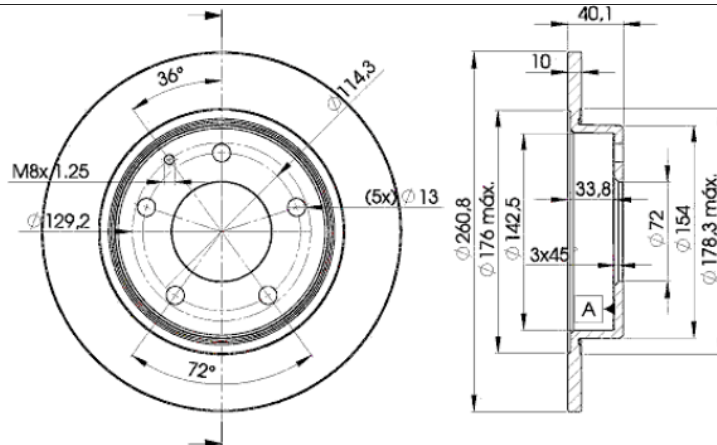

## 78BD3259-2

Weight: 7.356