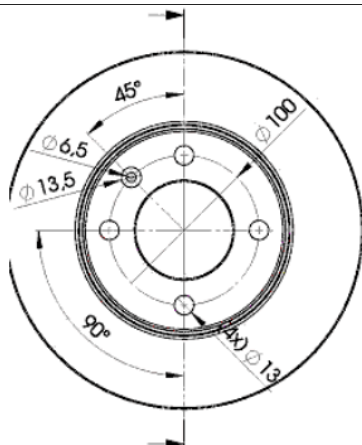

LISTA DE APLICACIONES - BUYERS GUIDE

78BD3300-2

Weight: 7.048

O.E.M.	MAKE
171 6153 01	VW
175 615 301	VW
321 615 301	VW
839 615 301	VW

78BD3300-2

E1 90R-02C0415/0038

Ø239x12x35.5

MAKE