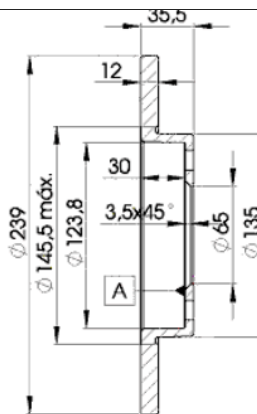

LISTA DE APLICACIONES - BUYERS GUIDE

78BD3300-2

Weight: 7.048

O.E.M.	MAKE
171 6153 01	VW
175 615 301	VW
321 615 301	VW
839 615 301	VW

78BD3300-2

E1 90R-02C0415/0038

Ø239x12x35.5

MAKE