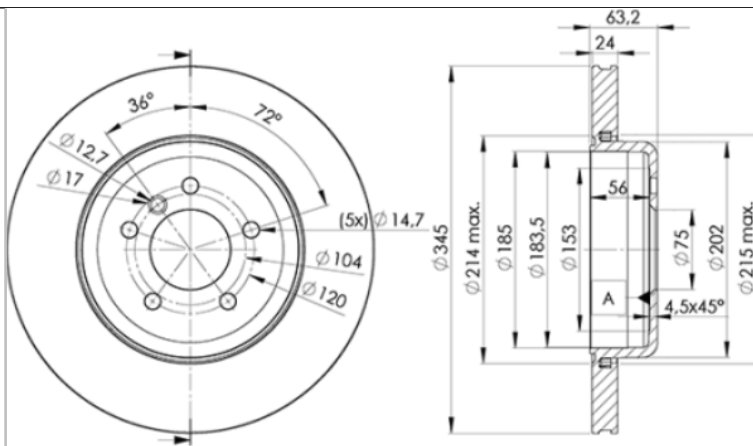

LISTA DE APLICACIONES - BUYERS GUIDE

78BD3403-2

Weight: 19.692

O.E.M.	MAKE
34 21 6 763 827	BMW

78BD3403-2

Ø345x24x63.2

MAKE
BMW

Trac.	CC	Kw	CV
-------	----	----	----

Front / Rear

BMW

5 Serie V (E60) 12.01-03.10

Saloon (Executive car-E Segment)

525 i (N52 B25 A)	03/07-, government vehicles	Gasolina	RWD	2497	160	218	03.05-12.09	■
525 i (N52 B25 B)	03/07-, government vehicles	Gasolina	RWD	2497	160	218	03.05-12.09	■
525 i (N52 B25 BF)	03/07-, government vehicles	Gasolina	RWD	2497	160	218	03.05-12.09	■
530i (M54 B30 (306S3))		Gasolina	RWD	2979	170	231	12.01-02.05	■
535i (N54 B30 A)		Gasolina	RWD	2979	225	306	04.06-12.09	■
525 i (N53 B30 A)	government vehicles	Gasolina	RWD	2996	155	211	01.07-03.10	■
525 i (N53 B30 A)	03/07-, -02/10, government vehicles	Gasolina	RWD	2996	160	218	01.07-03.10	■
530i (N52 B30 A)	government vehicles	Gasolina	RWD	2996	190	258	03.05-03.07	■
530i (N52 B30 BF)	government vehicles	Gasolina	RWD	2996	190	258	03.05-03.07	■
530i (N53 B30 A)	government vehicles	Gasolina	RWD	2996	200	272	03.07-12.09	■
530 xi (N53 B30 A)	government vehicles	Gasolina	4WD	2996	200	272	02.07-08.08	■
540 i (N62 B40 A)		Gasolina	RWD	4000	220	299	09.05-02.07	■
540 i (N62 B40 A)		Gasolina	RWD	4000	225	306	03.07-12.09	■
545 i (N62 B44 A)		Gasolina	RWD	4398	245	333	07.03-08.05	■
550i (N62 B48 B)		Gasolina	RWD	4799	270	367	09.05-12.09	■
525 d (M57 D30 (306D3))	03/07-, -02/10, government vehicles	Diesel	RWD	2993	145	197	01.07-03.10	■
530 d (M57 D30 (306D2))	-08/05	Diesel	RWD	2993	155	211	09.02-12.09	■
530 d (M57 D30 (306D3))	-08/05	Diesel	RWD	2993	155	211	09.02-12.09	■
530 d (M57 D30 (306D2))	-08/05, government vehicles	Diesel	RWD	2993	160	218	09.02-09.05	■
530 d (M57 D30 (306D3))	government vehicles	Diesel	RWD	2993	170	231	09.05-03.07	■
530 d (M57 D30 (306D3))	government vehicles	Diesel	RWD	2993	173	235	02.07-12.09	■
530 xd (M57 D30 (306D3))	government vehicles	Diesel	4WD	2993	173	235	03.07-08.07	■