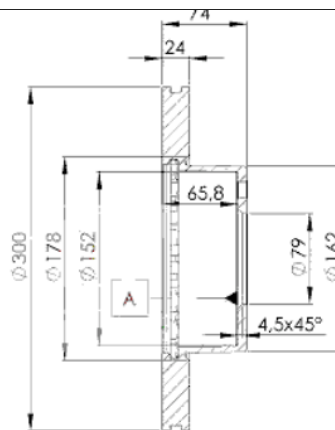

LISTA DE APLICACIONES - BUYERS GUIDE

78BD3405-2

Weight: 16.396

78BD3405-2

E1 90R-02C0452/0127

Ø300x24x74

MAKE

BMW
BMW (BRILLIANCE)
CHANGFENG