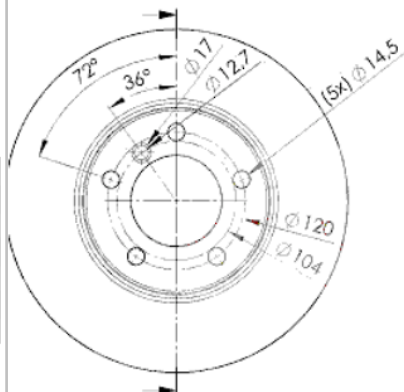

LISTA DE APLICACIONES - BUYERS GUIDE

78BD3405-2

Weight: 16.396

78BD3405-2

E1 90R-02C0452/0127

Ø300x24x74

MAKE

BMW
BMW (BRILLIANCE)
CHANGFENG