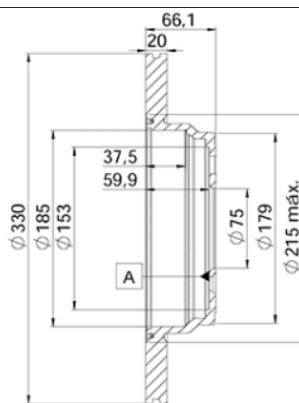

LISTA DE APLICACIONES - BUYERS GUIDE

78BD3420-2

Weight: 16.560

O.E.M.	MAKE
34 21 6 792 233	BMW
34 21 6 864 899	BMW
6792233	BMW
6864899	BMW

78BD3420-2

E1 90R-02C0438/1589

Ø330x20x66.1

MAKE
BMW