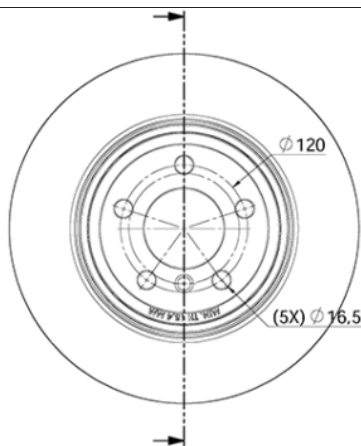

LISTA DE APLICACIONES - BUYERS GUIDE

78BD3420-2

Weight: 16.560

O.E.M.	MAKE
34 21 6 792 233	BMW
34 21 6 864 899	BMW
6792233	BMW
6864899	BMW

78BD3420-2

E1 90R-02C0438/1589

Ø330x20x66.1

MAKE
BMW